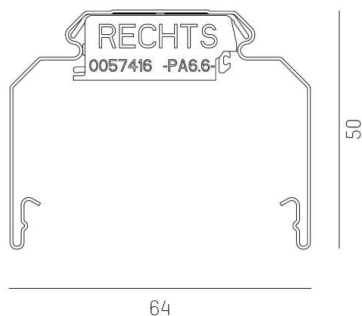

**TRAIL**

**610-0204002000040**

TRAIL RAIL TRAGSCHIENE aus Stahlblech, grau, ähnlich RAL 9006, Dimmbarkeit: nicht dimmbar, Durchgangsverdrahtung 5x2,5mm<sup>2</sup> + 6x1,5mm<sup>2</sup>, IP20,

**SKIZZE**

**TECHNISCHE DETAILS**

Dimmbarkeit	nicht dimmbar
Durchgangsverdr.	5x2,5mm <sup>2</sup> + 6x1,5mm <sup>2</sup>
Material	Stahlblech
Länge [mm]	4510
Breite [mm]	64
Höhe [mm]	50
Schutzart [IP]	IP20
Nettogewicht [kg]	5,65
Farbe Leuchte	grau
RAL	9006
EAN-Nummer	9010506346930

**LICHTVERTEILUNGSKURVE**

Die Werte sind Bemessungswerte. Leistung und Lichtstrom unterliegen initial einer Toleranz von +/- 10%. Toleranz der Farbtemperatur: +/- 150 K. Die Werte gelten wenn nicht anders angegeben für eine Umgebungstemperatur von 25°C.