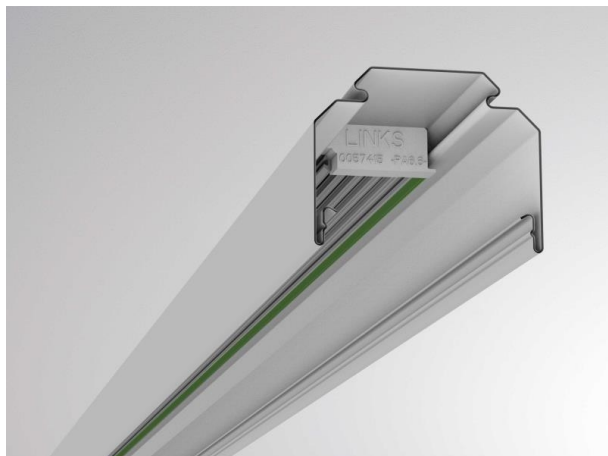

**TRAIL**

**610-0204002000040**

TRAIL RAIL TRAGSCHIENE aus Stahlblech, grau, ähnlich RAL 9006, Dimmbarkeit: nicht dimmbar, Durchgangsverdrahtung 5x2,5mm<sup>2</sup> + 6x1,5mm<sup>2</sup>, IP20,

**SKIZZE**

**TECHNISCHE DETAILS**

Dimmbarkeit	nicht dimmbar
Durchgangsverdr.	5x2,5mm <sup>2</sup> + 6x1,5mm <sup>2</sup>
Material	Stahlblech
Länge [mm]	4510
Breite [mm]	64
Höhe [mm]	50
Schutzart [IP]	IP20
Nettogewicht [kg]	5,65
Farbe Leuchte	grau
RAL	9006
EAN-Nummer	9010506346930