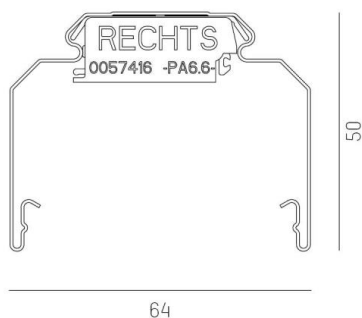

TRAIL

610-0204002000040

TRAIL RAIL RAIL PORTEUR en tôle d'acier, gris, RAL 9006, gradation: non dimmable, câblage traversant 5x2,5mm² + 6x1,5mm², IP20

ILLUSTRATION

DONNÉES TECHNIQUES

Gradation	non dimmable
Câblage traversant	5x2,5mm ² + 6x1,5mm ²
Matériel	tôle d'acier
Longueur [mm]	4510
Largeur [mm]	64
Hauteur [mm]	50
Indice de protection (IP)	IP20
Poids net [kg]	5,65
Couleur luminaire	gris
RAL	9006
N° EAN	9010506346930

COURBE PHOTOMÉTRIQUE

Les valeurs indiquées sont des valeurs assignées. La puissance et le flux lumineux sous soumis à une tolérance d'environ 10 %. Tolérance de la température de couleur : +/- 150 K. Sauf indication contraire, les valeurs s'appliquent à une température ambiante de 25 °C.