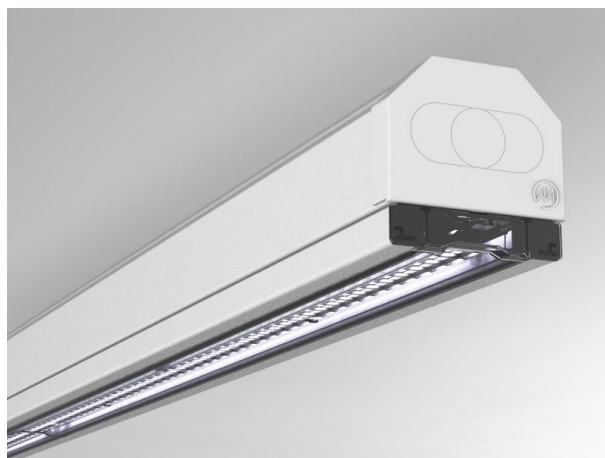

TRAIL

610-0204002000040

TRAIL RAIL RAIL PORTEUR en tôle d'acier, gris, RAL 9006, gradation: non dimmable, câblage traversant 5x2,5mm² + 6x1,5mm², IP20

ILLUSTRATION

DONNÉES TECHNIQUES

Gradation	non dimmable
Câblage traversant	5x2,5mm ² + 6x1,5mm ²
Matériel	tôle d'acier
Longueur [mm]	4510
Largeur [mm]	64
Hauteur [mm]	50
Indice de protection (IP)	IP20
Poids net [kg]	5,65
Couleur luminaire	gris
RAL	9006
N° EAN	9010506346930