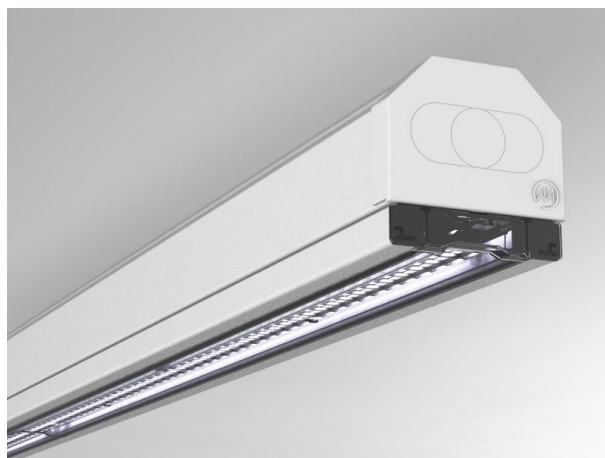

TRAIL

610-0204002000040

TRAIL RAIL CANALE VUOTO in lamiera di acciaio, grigio, simile a RAL 9006, dimmerabilità: non dimmerabile, cablaggio passante 5x2,5mm² + 6x1,5mm², IP20

DISEGNO

DETTAGLI TECNICI

Dimmerabilità	non dimmerabile
cablaggio passante	5x2,5mm ² + 6x1,5mm ²
Materiale	lamiera di acciaio
lunghezza [mm]	4510
larghezza [mm]	64
altezza [mm]	50
classe di protezione(IP)	IP20
peso netto [kg]	5,65
Colore lampada	grigio
RAL	9006
cod.EAN	9010506346930