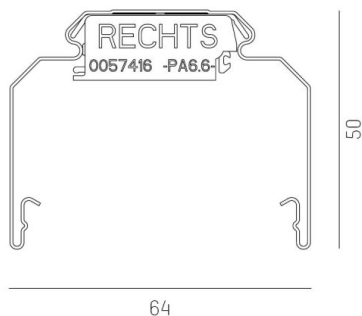

TRAIL

610-0204002000050

TRAIL RAIL TRAGSCHIENE aus Stahlblech, weiß, ähnlich RAL 9016, Dimmbarkeit: nicht dimmbar, Durchgangsverdrahtung 5x2,5mm² + 6x1,5mm², IP20,

SKIZZE

TECHNISCHE DETAILS

Dimmbarkeit	nicht dimmbar
Durchgangsverdr.	5x2,5mm ² + 6x1,5mm ²
Material	Stahlblech
Länge [mm]	4510
Breite [mm]	64
Höhe [mm]	50
Schutzart [IP]	IP20
Nettogewicht [kg]	5,65
Farbe Leuchte	weiß
RAL	9016
EAN-Nummer	9010506346916

LICHTVERTEILUNGSKURVE

Die Werte sind Bemessungswerte. Leistung und Lichtstrom unterliegen initial einer Toleranz von +/- 10%. Toleranz der Farbtemperatur: +/- 150 K. Die Werte gelten wenn nicht anders angegeben für eine Umgebungstemperatur von 25°C.