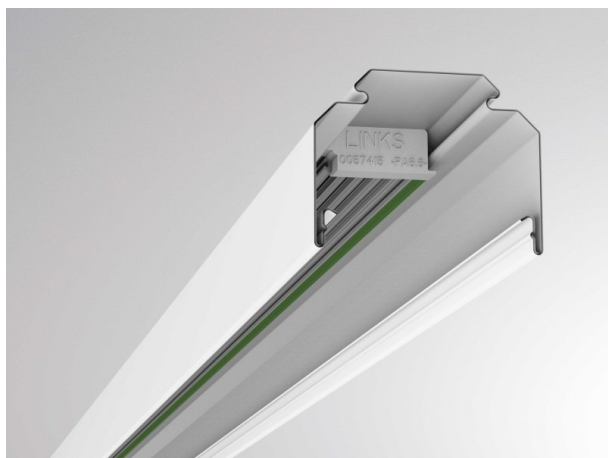

TRAIL

610-0204002000050

TRAIL RAIL TRAGSCHIENE aus Stahlblech, weiß, ähnlich RAL 9016, Dimmbarkeit: nicht dimmbar, Durchgangsverdrahtung 5x2,5mm² + 6x1,5mm², IP20,

SKIZZE

TECHNISCHE DETAILS

Dimmbarkeit	nicht dimmbar
Durchgangsverdr.	5x2,5mm ² + 6x1,5mm ²
Material	Stahlblech
Länge [mm]	4510
Breite [mm]	64
Höhe [mm]	50
Schutzart [IP]	IP20
Nettogewicht [kg]	5,65
Farbe Leuchte	weiß
RAL	9016
EAN-Nummer	9010506346916