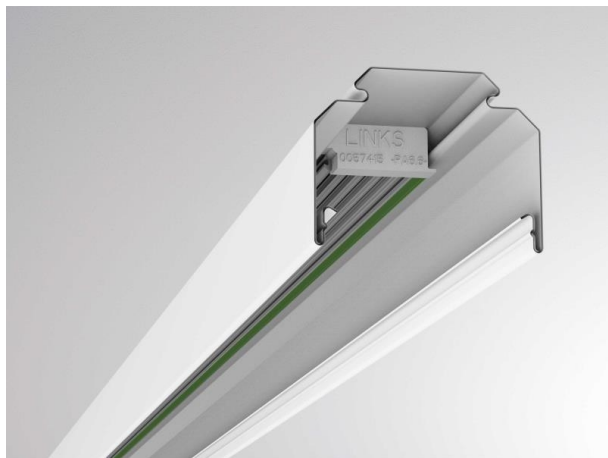

TRAIL

610-0204002000050

TRAIL RAIL RAIL PORTEUR en tôle d'acier, blanc, RAL 9016, gradation: non dimmable, câblage traversant 5x2,5mm² + 6x1,5mm², IP20

ILLUSTRATION

DONNÉES TECHNIQUES

Gradation	non dimmable
Câblage traversant	5x2,5mm ² + 6x1,5mm ²
Matériel	tôle d'acier
Longueur [mm]	4510
Largeur [mm]	64
Hauteur [mm]	50
Indice de protection [IP]	IP20
Poids net [kg]	5,65
Couleur luminaire	blanc
RAL	9016
N° EAN	9010506346916