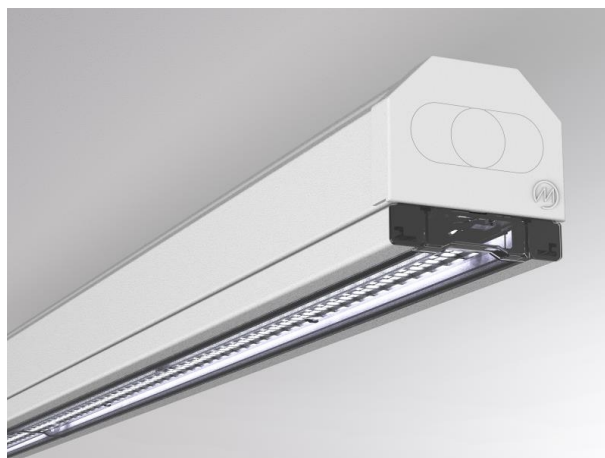

TRAIL

610-0204002000050

TRAIL RAIL CANALE VUOTO in lamiera di acciaio, bianco, simile a RAL 9016, dimmerabilità: non dimmerabile, cablaggio passante 5x2,5mm² + 6x1,5mm², IP20

DISEGNO

DETTAGLI TECNICI

Dimmerabilità	non dimmerabile
cablaggio passante	5x2,5mm ² + 6x1,5mm ²
Materiale	lamiera di acciaio
lunghezza [mm]	4510
larghezza [mm]	64
altezza [mm]	50
classe di protezione(IP)	IP20
peso netto [kg]	5,65
Colore lampada	bianco
RAL	9016
cod.EAN	9010506346916