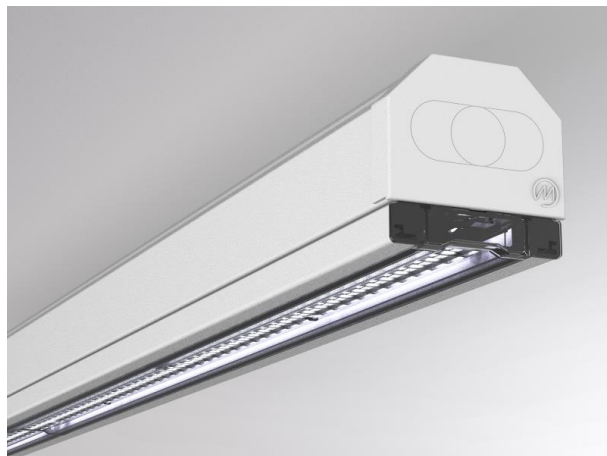

TRAIL

610-0204002000060

TRAIL RAIL RAIL PORTEUR en tôle d'acier, noir, RAL 9005, gradation: non dimmable, câblage traversant 5x2,5mm² + 6x1,5mm², IP20

ILLUSTRATION

DONNÉES TECHNIQUES

Gradation	non dimmable
Câblage traversant	5x2,5mm ² + 6x1,5mm ²
Matériel	tôle d'acier
Longueur [mm]	4510
Largeur [mm]	64
Hauteur [mm]	50
Indice de protection (IP)	IP20
Poids net [kg]	5,65
Couleur luminaire	noir
RAL	9005
N° EAN	9010506346947