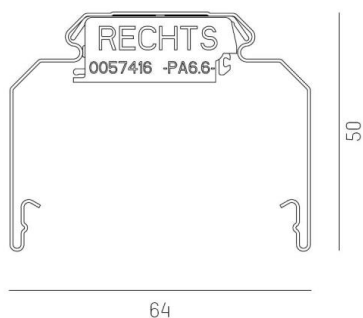

TRAIL

610-0204002000060

TRAIL RAIL RAIL PORTEUR en tôle d'acier, noir, RAL 9005, gradation: non dimmable, câblage traversant 5x2,5mm² + 6x1,5mm², IP20

ILLUSTRATION

DONNÉES TECHNIQUES

Gradation	non dimmable
Câblage traversant	5x2,5mm ² + 6x1,5mm ²
Matériel	tôle d'acier
Longueur [mm]	4510
Largeur [mm]	64
Hauteur [mm]	50
Indice de protection (IP)	IP20
Poids net [kg]	5,65
Couleur luminaire	noir
RAL	9005
N° EAN	9010506346947

COURBE PHOTOMÉTRIQUE

Les valeurs indiquées sont des valeurs assignées. La puissance et le flux lumineux sous soumis à une tolérance d'environ 10 %. Tolérance de la température de couleur : +/- 150 K. Sauf indication contraire, les valeurs s'appliquent à une température ambiante de 25 °C.