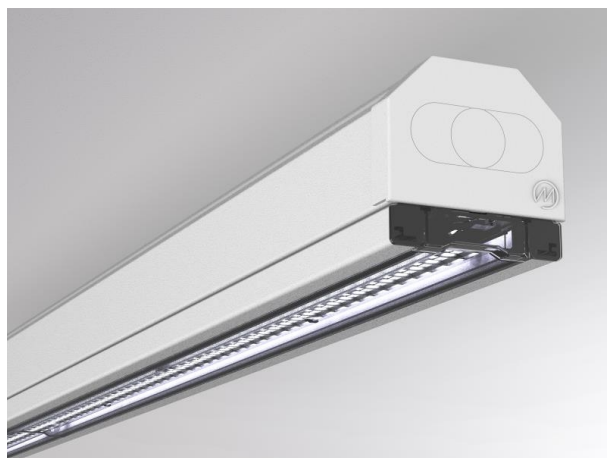

TRAIL

610-0204002000060

TRAIL RAIL CANALE VUOTO in lamiera di acciaio, nero, simile a RAL 9005, dimmerabilità: non dimmerabile, cablaggio passante 5x2,5mm² + 6x1,5mm², IP20

DISEGNO

DETTAGLI TECNICI

Dimmerabilità	non dimmerabile
cablaggio passante	5x2,5mm² + 6x1,5mm²
Materiale	lamiera di acciaio
lunghezza [mm]	4510
larghezza [mm]	64
altezza [mm]	50
classe di protezione(IP)	IP20
peso netto [kg]	5,65
Colore lampada	nero
RAL	9005
cod.EAN	9010506346947