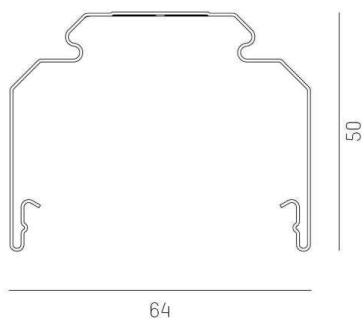

**TRAIL**

**610-020500000040**

TRAIL EMPTY RAIL TRAGSCHIENE aus Stahlblech, silber, ähnlich RAL 9006, IP20, ohne Stromführung

**SKIZZE**

**TECHNISCHE DETAILS**

Material	Stahlblech
Länge [mm]	4510
Breite [mm]	64
Höhe [mm]	50
Schutzart [IP]	IP20
Nettogewicht [kg]	4,22
Farbe Leuchte	silber
RAL	9006
EAN-Nummer	9010506347630

**LICHTVERTEILUNGSKURVE**

Die Werte sind Bemessungswerte. Leistung und Lichtstrom unterliegen initial einer Toleranz von +/- 10%.  
Toleranz der Farbtemperatur: +/- 150 K. Die Werte gelten wenn nicht anders angegeben für eine Umgebungstemperatur von 25°C.