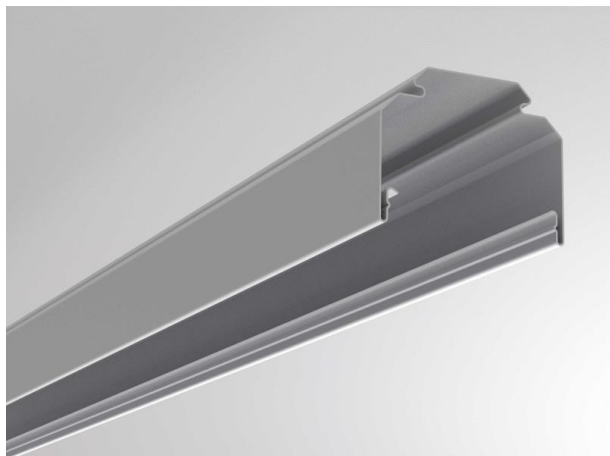

TRAIL

610-020500000040

TRAIL EMPTY RAIL RAIL PORTEUR en tôle d'acier, gris, RAL 9006, gradation: non dimmable, IP20 sans câble d'alimentation

ILLUSTRATION

DONNÉES TECHNIQUES

Gradation	non dimmable
Matériel	tôle d'acier
Longueur [mm]	4510
Largeur [mm]	64
Hauteur [mm]	50
Indice de protection [IP]	IP20
Poids net [kg]	4,22
Couleur luminaire	gris
RAL	9006
N° EAN	9010506347630