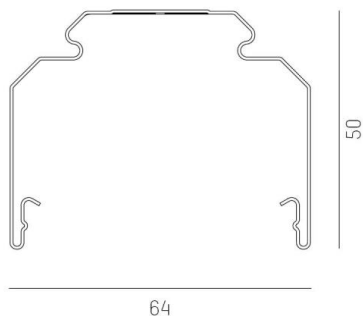

TRAIL

610-020500000040

TRAIL EMPTY RAIL RAIL PORTEUR en tôle d'acier, gris, RAL 9006, gradation: non dimmable, IP20 sans câble d'alimentation

ILLUSTRATION

DONNÉES TECHNIQUES

Gradation	non dimmable
Matériel	tôle d'acier
Longueur [mm]	4510
Largeur [mm]	64
Hauteur [mm]	50
Indice de protection [IP]	IP20
Poids net [kg]	4,22
Couleur luminaire	gris
RAL	9006
N° EAN	9010506347630

COURBE PHOTOMÉTRIQUE

Les valeurs indiquées sont des valeurs assignées. La puissance et le flux lumineux sous soumis à une tolérance d'environ 10 %. Tolérance de la température de couleur : +/- 150 K. Sauf indication contraire, les valeurs s'appliquent à une température ambiante de 25 °C.