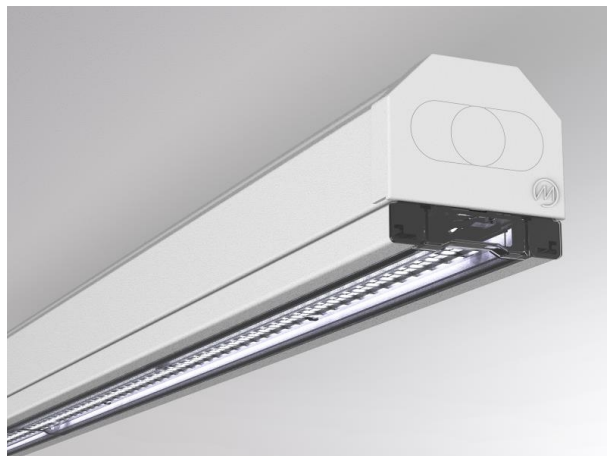

TRAIL

610-020500000040

TRAIL EMPTY RAIL RAIL PORTEUR en tôle d'acier, gris, RAL 9006, gradation: non dimmable, IP20 sans câble d'alimentation

ILLUSTRATION

DONNÉES TECHNIQUES

Gradation	non dimmable
Matériel	tôle d'acier
Longueur [mm]	4510
Largeur [mm]	64
Hauteur [mm]	50
Indice de protection [IP]	IP20
Poids net [kg]	4,22
Couleur luminaire	gris
RAL	9006
N° EAN	9010506347630