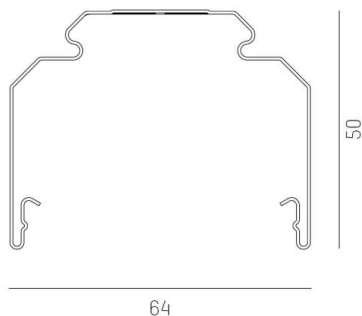

**TRAIL**

**610-020500000040**

TRAIL EMPTY RAIL CANALE VUOTO in lamiera di acciaio, grigio, simile a RAL 9006, dimmerabilità: non dimmerabile, IP20 senza conduttori di corrente

**DISEGNO**

**DETTAGLI TECNICI**

Dimmerabilità	non dimmerabile
Materiale	lamiera di acciaio
lunghezza [mm]	4510
larghezza [mm]	64
altezza [mm]	50
classe di protezione[IP]	IP20
peso netto [kg]	4,22
Colore lampada	grigio
RAL	9006
cod.EAN	9010506347630