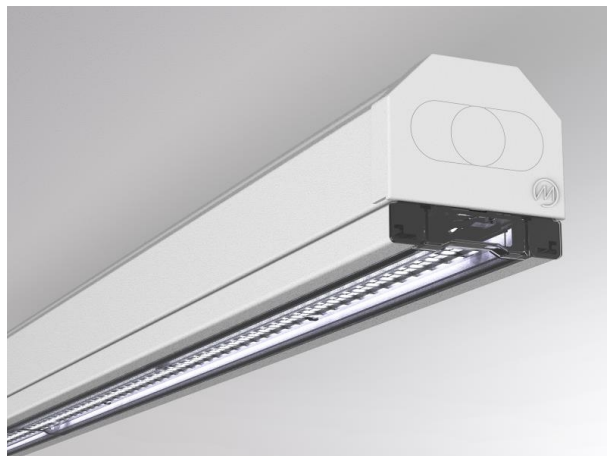

**TRAIL**

**610-020500000040**

TRAIL EMPTY RAIL CANALE VUOTO in lamiera di acciaio, grigio, simile a RAL 9006, dimmerabilità: non dimmerabile, IP20 senza conduttori di corrente

**DISEGNO**

**DETTAGLI TECNICI**

Dimmerabilità	non dimmerabile
Materiale	lamiera di acciaio
lunghezza [mm]	4510
larghezza [mm]	64
altezza [mm]	50
classe di protezione[IP]	IP20
peso netto [kg]	4,22
Colore lampada	grigio
RAL	9006
cod.EAN	9010506347630