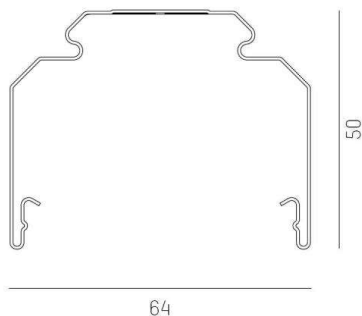

TRAIL

610-020500000050

TRAIL EMPTY RAIL TRAGSCHIENE aus Stahlblech, weiß, ähnlich RAL 9016, IP20, ohne Stromführung

SKIZZE

TECHNISCHE DETAILS

Material	Stahlblech
Länge [mm]	4510
Breite [mm]	64
Höhe [mm]	50
Schutzart [IP]	IP20
Nettogewicht [kg]	4,22
Farbe Leuchte	weiß
RAL	9016
EAN-Nummer	9010506347623

LICHTVERTEILUNGSKURVE

Die Werte sind Bemessungswerte. Leistung und Lichtstrom unterliegen initial einer Toleranz von +/- 10%.
Toleranz der Farbtemperatur: +/- 150 K. Die Werte gelten wenn nicht anders angegeben für eine Umgebungstemperatur von 25°C.