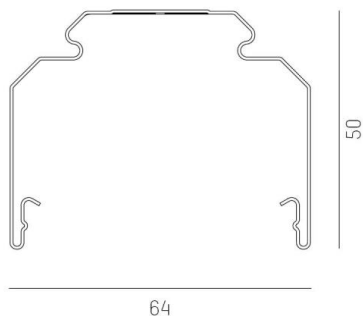

TRAIL

610-020500000050

TRAIL EMPTY RAIL RAIL PORTEUR en tôle d'acier, blanc, RAL 9016, gradation: non dimmable, IP20 sans câble d'alimentation

ILLUSTRATION

DONNÉES TECHNIQUES

Gradation	non dimmable
Matériel	tôle d'acier
Longueur [mm]	4510
Largeur [mm]	64
Hauteur [mm]	50
Indice de protection [IP]	IP20
Poids net [kg]	4,22
Couleur luminaire	blanc
RAL	9016
N° EAN	9010506347623

COURBE PHOTOMÉTRIQUE

Les valeurs indiquées sont des valeurs assignées. La puissance et le flux lumineux sous soumis à une tolérance d'environ 10 %. Tolérance de la température de couleur : +/- 150 K. Sauf indication contraire, les valeurs s'appliquent à une température ambiante de 25 °C.