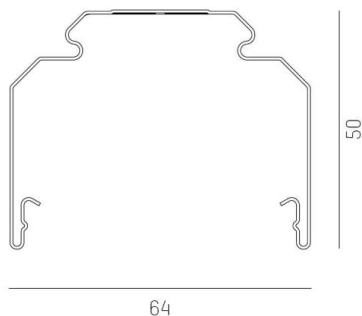

TRAIL

610-020500000060

TRAIL EMPTY RAIL RAIL PORTEUR en tôle d'acier, noir, RAL 9005, gradation: non dimmable, IP20 sans câble d'alimentation

ILLUSTRATION

DONNÉES TECHNIQUES

Gradation	non dimmable
Matériel	tôle d'acier
Longueur [mm]	4510
Largeur [mm]	64
Hauteur [mm]	50
Indice de protection [IP]	IP20
Poids net [kg]	4,22
Couleur luminaire	noir
RAL	9005
N° EAN	9010506390148

COURBE PHOTOMÉTRIQUE

Les valeurs indiquées sont des valeurs assignées. La puissance et le flux lumineux sous soumis à une tolérance d'environ 10 %. Tolérance de la température de couleur : +/- 150 K. Sauf indication contraire, les valeurs s'appliquent à une température ambiante de 25 °C.