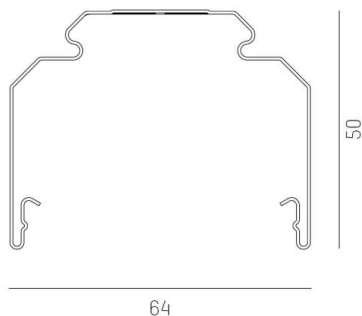

TRAIL

610-020500000060

TRAIL EMPTY RAIL CANALE VUOTO in lamiera di acciaio, nero, simile a RAL 9005, dimmerabilità: non dimmerabile, IP20 senza conduttori di corrente

DISEGNO

DETTAGLI TECNICI

Dimmerabilità	non dimmerabile
Materiale	lamiera di acciaio
lunghezza [mm]	4510
larghezza [mm]	64
altezza [mm]	50
classe di protezione[IP]	IP20
peso netto [kg]	4,22
Colore lampada	nero
RAL	9005
cod.EAN	9010506390148

CURVA DISTRIBUZIONE LUCE

I valori indicati sono nominali. Tolleranza della potenza e del flusso luminoso +/- 10%. Tolleranza della temperatura colore: +/- 150 K. I valori sono riferiti ad una temperatura ambiente di 25°C, salvo diversa indicazione.