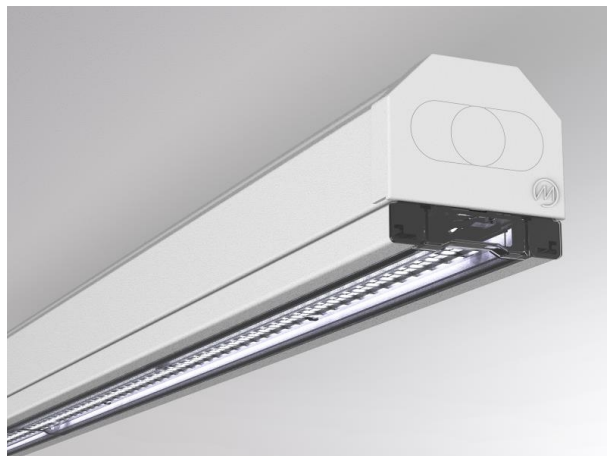

TRAIL

610-020500000060

TRAIL EMPTY RAIL CANALE VUOTO in lamiera di acciaio, nero, simile a RAL 9005, dimmerabilità: non dimmerabile, IP20 senza conduttori di corrente

DISEGNO

DETTAGLI TECNICI

Dimmerabilità	non dimmerabile
Materiale	lamiera di acciaio
lunghezza [mm]	4510
larghezza [mm]	64
altezza [mm]	50
classe di protezione[IP]	IP20
peso netto [kg]	4,22
Colore lampada	nero
RAL	9005
cod.EAN	9010506390148