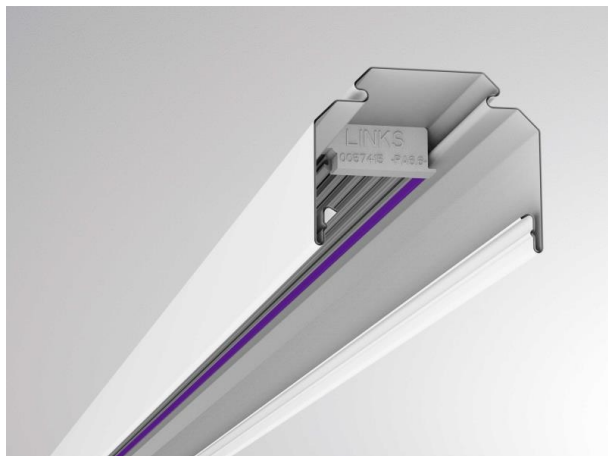

## TRAIL

610-0208001000050

TRAIL RAIL RAIL PORTEUR en tôle d'acier, blanc, RAL 9016, gradation: non dimmable, câblage traversant 5x2,5mm<sup>2</sup> + 2x1,5mm<sup>2</sup>, IP20

## ILLUSTRATION

## DONNÉES TECHNIQUES

Gradation	non dimmable
Câblage traversant	5x2,5mm <sup>2</sup> + 2x1,5mm <sup>2</sup>
Matériel	tôle d'acier
Longueur [mm]	3392
Largeur [mm]	64
Hauteur [mm]	50
Indice de protection (IP)	IP20
Poids net [kg]	4,09
Couleur luminaire	blanc
RAL	9016
N° EAN	9010506449907