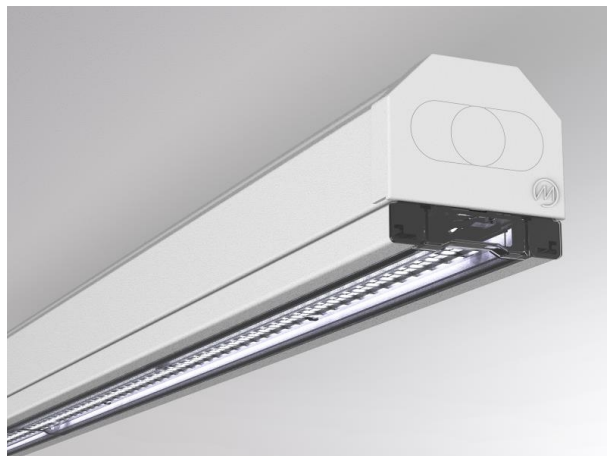

## TRAIL

610-0208001000050

TRAIL RAIL RAIL PORTEUR en tôle d'acier, blanc, RAL 9016, gradation: non dimmable, câblage traversant 5x2,5mm<sup>2</sup> + 2x1,5mm<sup>2</sup>, IP20

## ILLUSTRATION

## DONNÉES TECHNIQUES

Gradation	non dimmable
Câblage traversant	5x2,5mm <sup>2</sup> + 2x1,5mm <sup>2</sup>
Matériel	tôle d'acier
Longueur [mm]	3392
Largeur [mm]	64
Hauteur [mm]	50
Indice de protection (IP)	IP20
Poids net [kg]	4,09
Couleur luminaire	blanc
RAL	9016
N° EAN	9010506449907