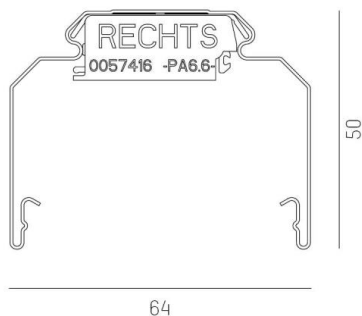

## TRAIL

610-0208001000050

TRAIL RAIL RAIL PORTEUR en tôle d'acier, blanc, RAL 9016, gradation: non dimmable, câblage traversant 5x2,5mm<sup>2</sup> + 2x1,5mm<sup>2</sup>, IP20

## ILLUSTRATION

## DONNÉES TECHNIQUES

Gradation	non dimmable
Câblage traversant	5x2,5mm <sup>2</sup> + 2x1,5mm <sup>2</sup>
Matériel	tôle d'acier
Longueur [mm]	3392
Largeur [mm]	64
Hauteur [mm]	50
Indice de protection (IP)	IP20
Poids net [kg]	4,09
Couleur luminaire	blanc
RAL	9016
N° EAN	9010506449907

## COURBE PHOTOMÉTRIQUE

Les valeurs indiquées sont des valeurs assignées. La puissance et le flux lumineux sous soumis à une tolérance d'environ 10 %. Tolérance de la température de couleur : +/- 150 K. Sauf indication contraire, les valeurs s'appliquent à une température ambiante de 25 °C.