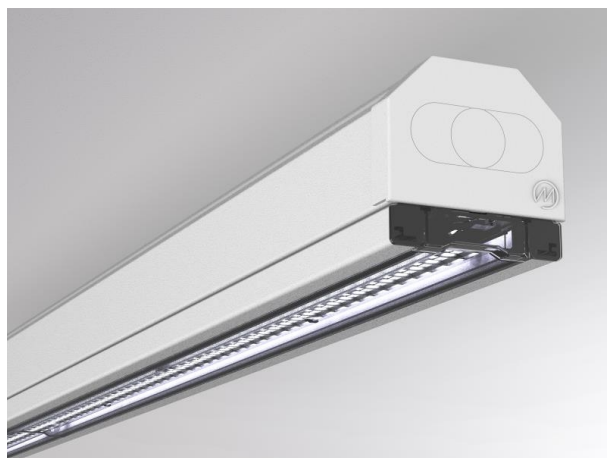

TRAIL

610-0208001000050

TRAIL RAIL CANALE VUOTO in lamiera di acciaio, bianco, simile a RAL 9016, dimmerabilità: non dimmerabile, cablaggio passante 5x2,5mm² + 2x1,5mm², IP20

DISEGNO

DETTAGLI TECNICI

| | |
|--------------------------|---|
| Dimmerabilità | non dimmerabile |
| cablaggio passante | 5x2,5mm ² + 2x1,5mm ² |
| Materiale | lamiera di acciaio |
| lunghezza [mm] | 3392 |
| larghezza [mm] | 64 |
| altezza [mm] | 50 |
| classe di protezione(IP) | IP20 |
| peso netto [kg] | 4,09 |
| Colore lampada | bianco |
| RAL | 9016 |
| cod.EAN | 9010506449907 |