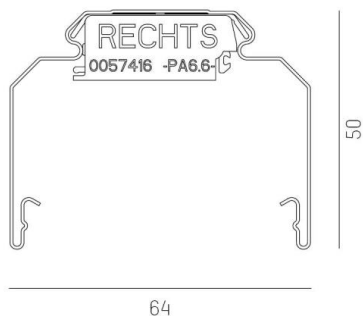

## TRAIL

610-0208001000060

TRAIL RAIL RAIL PORTEUR en tôle d'acier, noir, RAL 9005, gradation: non dimmable, câblage traversant 5x2,5mm<sup>2</sup> + 2x1,5mm<sup>2</sup>, IP20

## ILLUSTRATION

## DONNÉES TECHNIQUES

Gradation	non dimmable
Câblage traversant	5x2,5mm <sup>2</sup> + 2x1,5mm <sup>2</sup>
Matériel	tôle d'acier
Longueur [mm]	3392
Largeur [mm]	64
Hauteur [mm]	50
Indice de protection (IP)	IP20
Poids net [kg]	4,09
Couleur luminaire	noir
RAL	9005
N° EAN	9010506449914

## COURBE PHOTOMÉTRIQUE

Les valeurs indiquées sont des valeurs assignées. La puissance et le flux lumineux sous soumis à une tolérance d'environ 10 %. Tolérance de la température de couleur : +/- 150 K. Sauf indication contraire, les valeurs s'appliquent à une température ambiante de 25 °C.