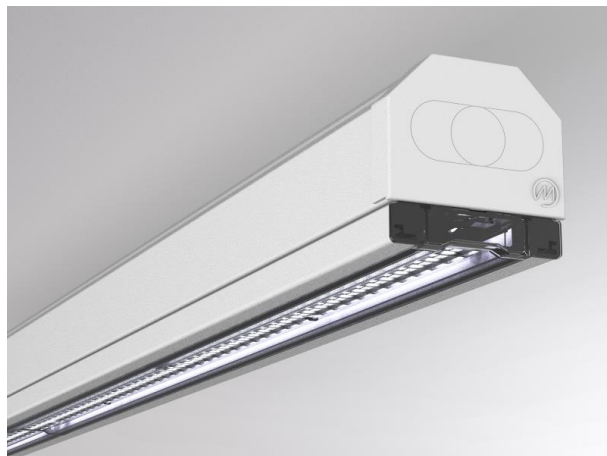

**TRAIL**

**610-0208001000060**

TRAIL RAIL CANALE VUOTO in lamiera di acciaio, nero, simile a RAL 9005, dimmerabilità: non dimmerabile, cablaggio passante 5x2,5mm² + 2x1,5mm², IP20

**DISEGNO**

**DETTAGLI TECNICI**

Dimmerabilità	non dimmerabile
cablaggio passante	5x2,5mm² + 2x1,5mm²
Materiale	lamiera di acciaio
lunghezza [mm]	3392
larghezza [mm]	64
altezza [mm]	50
classe di protezione(IP)	IP20
peso netto [kg]	4,09
Colore lampada	nero
RAL	9005
cod.EAN	9010506449914