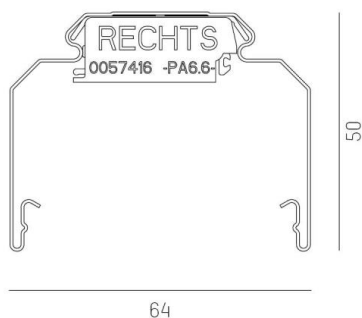

## TRAIL

610-0208002000040

TRAIL RAIL RAIL PORTEUR en tôle d'acier, gris, RAL 9006, gradation: non dimmable, câblage traversant 5x2,5mm<sup>2</sup> + 6x1,5mm<sup>2</sup>, IP20

## ILLUSTRATION

## DONNÉES TECHNIQUES

Gradation	non dimmable
Câblage traversant	5x2,5mm <sup>2</sup> + 6x1,5mm <sup>2</sup>
Matériel	tôle d'acier
Longueur [mm]	3392
Largeur [mm]	64
Hauteur [mm]	50
Indice de protection [IP]	IP20
Poids net [kg]	4,24
Couleur luminaire	gris
RAL	9006
N° EAN	9010506449921

## COURBE PHOTOMÉTRIQUE

Les valeurs indiquées sont des valeurs assignées. La puissance et le flux lumineux sous soumis à une tolérance d'environ 10 %. Tolérance de la température de couleur : +/- 150 K. Sauf indication contraire, les valeurs s'appliquent à une température ambiante de 25 °C.