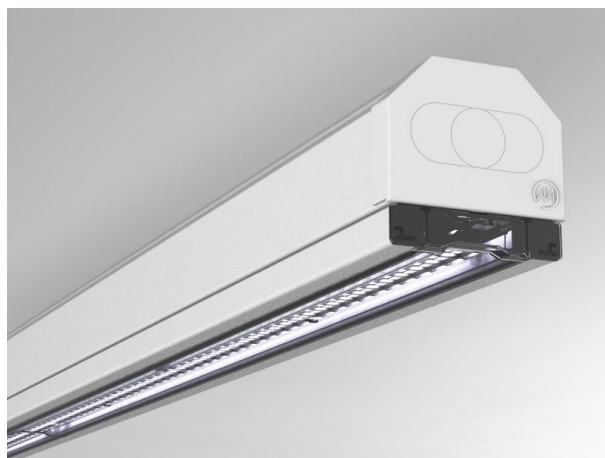

## TRAIL

610-0208002000040

TRAIL RAIL RAIL PORTEUR en tôle d'acier, gris, RAL 9006, gradation: non dimmable, câblage traversant 5x2,5mm<sup>2</sup> + 6x1,5mm<sup>2</sup>, IP20

## ILLUSTRATION

## DONNÉES TECHNIQUES

Gradation	non dimmable
Câblage traversant	5x2,5mm <sup>2</sup> + 6x1,5mm <sup>2</sup>
Matériel	tôle d'acier
Longueur [mm]	3392
Largeur [mm]	64
Hauteur [mm]	50
Indice de protection [IP]	IP20
Poids net [kg]	4,24
Couleur luminaire	gris
RAL	9006
N° EAN	9010506449921