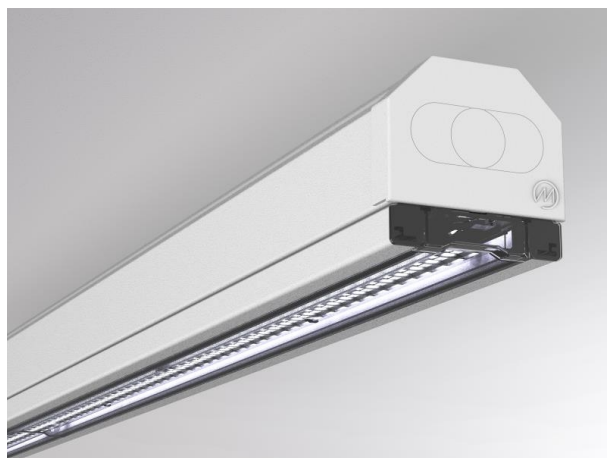

TRAIL

610-0208002000040

TRAIL RAIL CANALE VUOTO in lamiera di acciaio, grigio, simile a RAL 9006, dimmerabilità: non dimmerabile, cablaggio passante 5x2,5mm² + 6x1,5mm², IP20

DISEGNO

DETTAGLI TECNICI

Dimmerabilità	non dimmerabile
cablaggio passante	5x2,5mm ² + 6x1,5mm ²
Materiale	lamiera di acciaio
lunghezza [mm]	3392
larghezza [mm]	64
altezza [mm]	50
classe di protezione(IP)	IP20
peso netto [kg]	4,24
Colore lampada	grigio
RAL	9006
cod.EAN	9010506449921