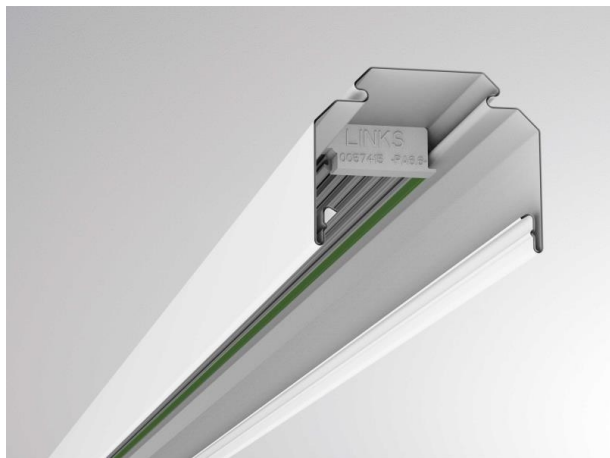

TRAIL

610-0208002000050

TRAIL RAIL TRAGSCHIENE aus Stahlblech, weiß, ähnlich RAL 9016, Dimmbarkeit: nicht dimmbar, Durchgangsverdrahtung 5x2,5mm² + 6x1,5mm², IP20,

SKIZZE

TECHNISCHE DETAILS

Dimmbarkeit	nicht dimmbar
Durchgangsverdr.	5x2,5mm ² + 6x1,5mm ²
Material	Stahlblech
Länge [mm]	3392
Breite [mm]	64
Höhe [mm]	50
Schutzart [IP]	IP20
Nettogewicht [kg]	4,24
Farbe Leuchte	weiß
RAL	9016
EAN-Nummer	9010506449938