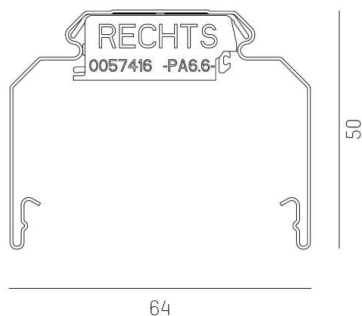

TRAIL

610-0208002000050

TRAIL RAIL TRAGSCHIENE aus Stahlblech, weiß, ähnlich RAL 9016, Dimmbarkeit: nicht dimmbar, Durchgangsverdrahtung 5x2,5mm² + 6x1,5mm², IP20,

SKIZZE

TECHNISCHE DETAILS

Dimmbarkeit	nicht dimmbar
Durchgangsverdr.	5x2,5mm ² + 6x1,5mm ²
Material	Stahlblech
Länge [mm]	3392
Breite [mm]	64
Höhe [mm]	50
Schutzart [IP]	IP20
Nettogewicht [kg]	4,24
Farbe Leuchte	weiß
RAL	9016
EAN-Nummer	9010506449938

LICHTVERTEILUNGSKURVE

Die Werte sind Bemessungswerte. Leistung und Lichtstrom unterliegen initial einer Toleranz von +/- 10%. Toleranz der Farbtemperatur: +/- 150 K. Die Werte gelten wenn nicht anders angegeben für eine Umgebungstemperatur von 25°C.