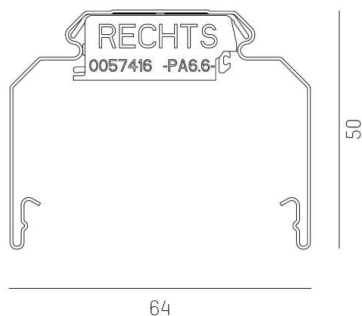

## TRAIL

610-0208002000050

TRAIL RAIL RAIL PORTEUR en tôle d'acier, blanc, RAL 9016, gradation: non dimmable, câblage traversant 5x2,5mm<sup>2</sup> + 6x1,5mm<sup>2</sup>, IP20

## ILLUSTRATION

## DONNÉES TECHNIQUES

Gradation	non dimmable
Câblage traversant	5x2,5mm <sup>2</sup> + 6x1,5mm <sup>2</sup>
Matériel	tôle d'acier
Longueur [mm]	3392
Largeur [mm]	64
Hauteur [mm]	50
Indice de protection [IP]	IP20
Poids net [kg]	4,24
Couleur luminaire	blanc
RAL	9016
N° EAN	9010506449938

## COURBE PHOTOMÉTRIQUE

Les valeurs indiquées sont des valeurs assignées. La puissance et le flux lumineux sous soumis à une tolérance d'environ 10 %. Tolérance de la température de couleur : +/- 150 K. Sauf indication contraire, les valeurs s'appliquent à une température ambiante de 25 °C.