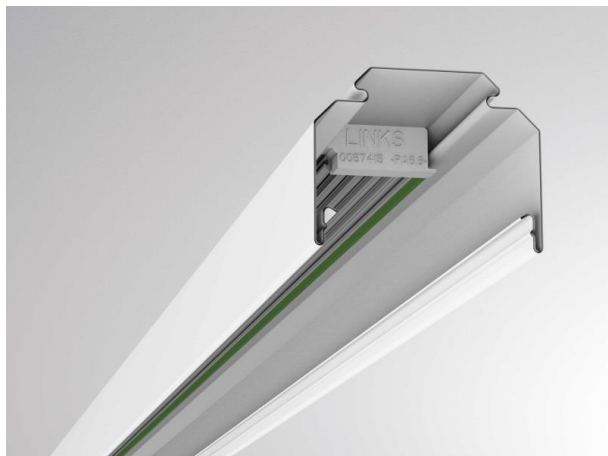

## TRAIL

610-0208002000050

TRAIL RAIL RAIL PORTEUR en tôle d'acier, blanc, RAL 9016, gradation: non dimmable, câblage traversant 5x2,5mm<sup>2</sup> + 6x1,5mm<sup>2</sup>, IP20

## ILLUSTRATION

## DONNÉES TECHNIQUES

Gradation	non dimmable
Câblage traversant	5x2,5mm <sup>2</sup> + 6x1,5mm <sup>2</sup>
Matériel	tôle d'acier
Longueur [mm]	3392
Largeur [mm]	64
Hauteur [mm]	50
Indice de protection [IP]	IP20
Poids net [kg]	4,24
Couleur luminaire	blanc
RAL	9016
N° EAN	9010506449938