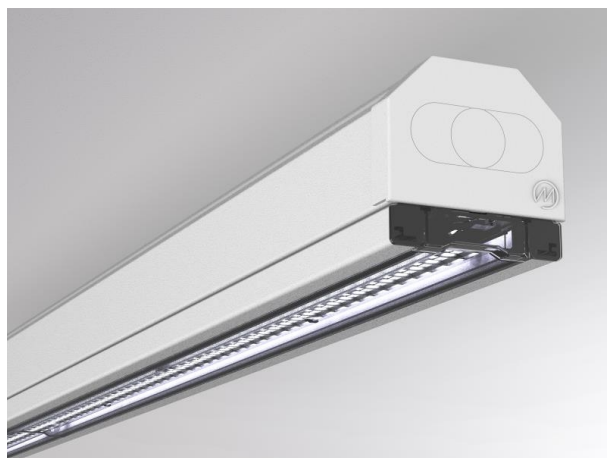

TRAIL

610-0208002000050

TRAIL RAIL CANALE VUOTO in lamiera di acciaio, bianco, simile a RAL 9016, dimmerabilità: non dimmerabile, cablaggio passante 5x2,5mm² + 6x1,5mm², IP20

DISEGNO

DETTAGLI TECNICI

Dimmerabilità	non dimmerabile
cablaggio passante	5x2,5mm ² + 6x1,5mm ²
Materiale	lamiera di acciaio
lunghezza [mm]	3392
larghezza [mm]	64
altezza [mm]	50
classe di protezione[IP]	IP20
peso netto [kg]	4,24
Colore lampada	bianco
RAL	9016
cod.EAN	9010506449938