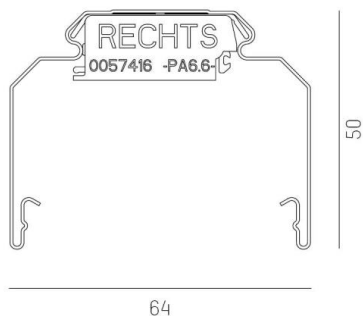

TRAIL

610-0208002000060

TRAIL RAIL RAIL PORTEUR en tôle d'acier, noir, RAL 9005, gradation: non dimmable, câblage traversant 5x2,5mm² + 6x1,5mm², IP20

ILLUSTRATION

DONNÉES TECHNIQUES

Gradation	non dimmable
Câblage traversant	5x2,5mm ² + 6x1,5mm ²
Matériel	tôle d'acier
Longueur [mm]	3392
Largeur [mm]	64
Hauteur [mm]	50
Indice de protection [IP]	IP20
Poids net [kg]	4,24
Couleur luminaire	noir
RAL	9005
N° EAN	9010506449945

COURBE PHOTOMÉTRIQUE

Les valeurs indiquées sont des valeurs assignées. La puissance et le flux lumineux sous soumis à une tolérance d'environ 10 %. Tolérance de la température de couleur : +/- 150 K. Sauf indication contraire, les valeurs s'appliquent à une température ambiante de 25 °C.