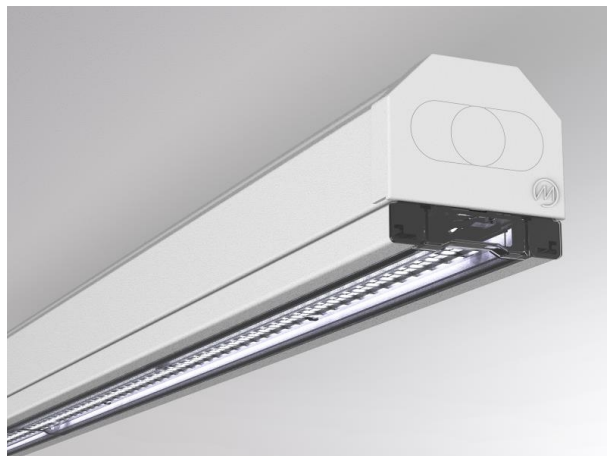

TRAIL

610-0208002000060

TRAIL RAIL RAIL PORTEUR en tôle d'acier, noir, RAL 9005, gradation: non dimmable, câblage traversant 5x2,5mm² + 6x1,5mm², IP20

ILLUSTRATION

DONNÉES TECHNIQUES

Gradation	non dimmable
Câblage traversant	5x2,5mm ² + 6x1,5mm ²
Matériel	tôle d'acier
Longueur [mm]	3392
Largeur [mm]	64
Hauteur [mm]	50
Indice de protection [IP]	IP20
Poids net [kg]	4,24
Couleur luminaire	noir
RAL	9005
N° EAN	9010506449945