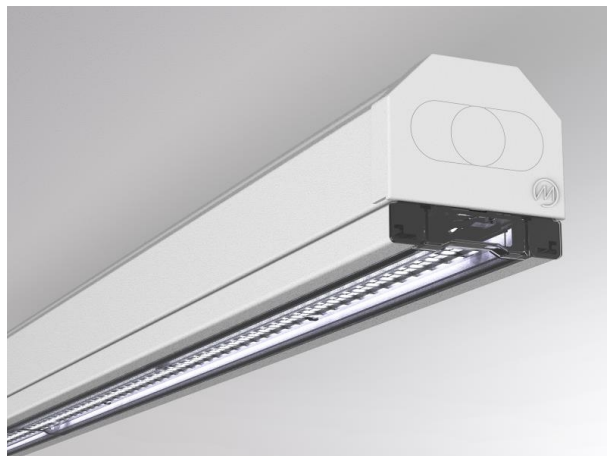

TRAIL

610-0208002000060

TRAIL RAIL CANALE VUOTO in lamiera di acciaio, nero, simile a RAL 9005, dimmerabilità: non dimmerabile, cablaggio passante 5x2,5mm² + 6x1,5mm², IP20

DISEGNO

DETTAGLI TECNICI

Dimmerabilità	non dimmerabile
cablaggio passante	5x2,5mm² + 6x1,5mm²
Materiale	lamiera di acciaio
lunghezza [mm]	3392
larghezza [mm]	64
altezza [mm]	50
classe di protezione(IP)	IP20
peso netto [kg]	4,24
Colore lampada	nero
RAL	9005
cod.EAN	9010506449945