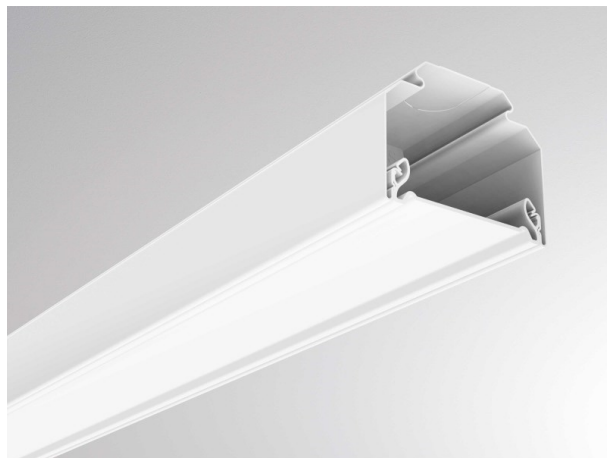

TRAIL

610-023100000060

TRAIL SYSTEM ACCESSORY BLIND COVER DIFFUSEUR en PMMA, noir, gradation: non dimmable, IP20

ILLUSTRATION

DONNÉES TECHNIQUES

Gradation	non dimmable
Matériel	PMMA
Longueur [mm]	1137
Largeur [mm]	58
Hauteur [mm]	15
Indice de protection [IP]	IP20
Poids net [kg]	0,13
Couleur luminaire	noir
N° EAN	9010506391046