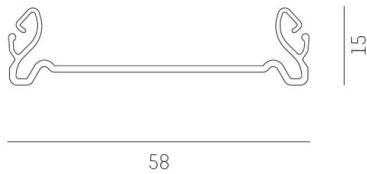

## ILLUSTRATION

## DONNÉES TECHNIQUES

Gradation	non dimmable
Matériel	PMMA
Longueur [mm]	2255
Largeur [mm]	58
Hauteur [mm]	15
Indice de protection [IP]	IP20
Poids net [kg]	0,26
Couleur lumineaire	gris
N° EAN	9010506347814