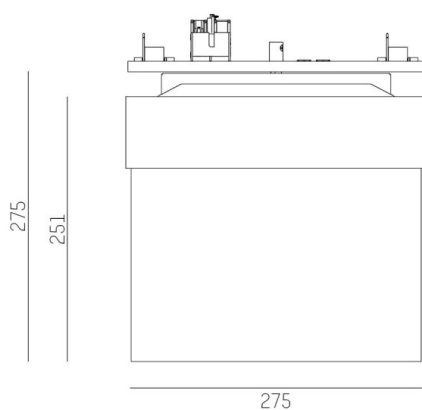

TRAIL

610-0271002000040

TRAIL LIGHT INSERT EMERGENCY EXIT INSERT FONCTIONNEL en tôle d'acier, gris, RAL 9006, émission direct, rotatif sur 350°, avec driver, gradation: non dimmable, câblage traversant 11-polig, IP20 durée d'éclairage : 3 h

ILLUSTRATION

DONNÉES TECHNIQUES

Puissance système [W]	1,7
Driver	avec driver
Gradation	non dimmable
Emission de lumière	direct
Tension [V]	220-240V 50/60Hz
Câblage traversant	11-polig
Matériel	tôle d'acier
Longueur [mm]	281
Largeur [mm]	58
Hauteur [mm]	251
Indice de protection (IP)	IP20
Classe de protection	classe de protection I
Poids net [kg]	1,53
Couleur luminaire	gris
RAL	9006
N° EAN	9010506452594
Durée de vie [h]	L80 B10 50 000

COURBE PHOTOMÉTRIQUE

Les valeurs indiquées sont des valeurs assignées. La puissance et le flux lumineux sous soumis à une tolérance d'environ 10 %. Tolérance de la température de couleur : +/- 150 K. Sauf indication contraire, les valeurs s'appliquent à une température ambiante de 25 °C.