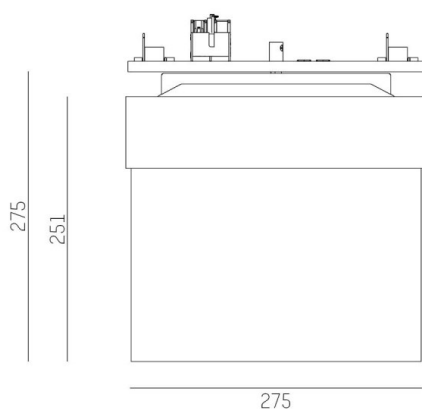

TRAIL

610-0271002000050

TRAIL LIGHT INSERT EMERGENCY EXIT INSERT FONCTIONNEL en tôle d'acier, blanc, RAL 9016, émission direct, rotatif sur 350°, avec driver, gradation: non dimmable, câblage traversant 11-polig, IP20 durée d'éclairage : 3 h

ILLUSTRATION

DONNÉES TECHNIQUES

Puissance système [W]	1,7
Driver	avec driver
Gradation	non dimmable
Emission de lumière	direct
Tension [V]	220-240V 50/60Hz
Câblage traversant	11-polig
Matériel	tôle d'acier
Longueur [mm]	281
Largeur [mm]	58
Hauteur [mm]	251
Indice de protection (IP)	IP20
Classe de protection	classe de protection I
Poids net [kg]	1,63
Couleur luminaire	blanc
RAL	9016
N° EAN	9010506402858
Durée de vie [h]	L80 B10 50 000

COURBE PHOTOMÉTRIQUE

Les valeurs indiquées sont des valeurs assignées. La puissance et le flux lumineux sous soumis à une tolérance d'environ 10 %. Tolérance de la température de couleur : +/- 150 K. Sauf indication contraire, les valeurs s'appliquent à une température ambiante de 25 °C.