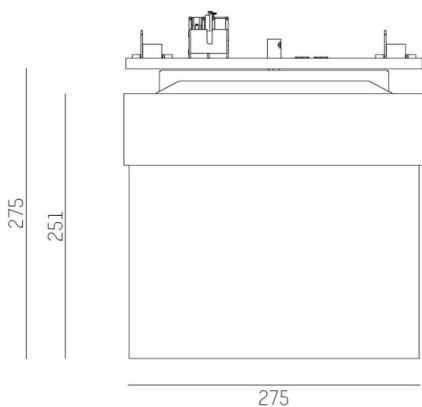

TRAIL

610-0271002000060

TRAIL LIGHT INSERT EMERGENCY EXIT INSERTO FUNZIONALE in lamiera di acciaio, nero, simile a RAL 9005, emissione luminosa diretta, girevole 350°, con alimentatore, dimmerabilità: non dimmerabile, cablaggio passante 11-polig, IP20 durata: 3h

DISEGNO

DETTAGLI TECNICI

Potenza sistema [W]	1,7
Designer	INHOUSE
Alimentatore	con alimentatore
Dimmerabilità	non dimmerabile
area di emissione luce	diretta
classe di tensione [V]	220-240V 50/60Hz
cablaggio passante	11-polig
Materiale	lamiera di acciaio
lunghezza [mm]	281
larghezza [mm]	58
altezza [mm]	251
classe di protezione[IP]	IP20
classe di protezione	classe di protezione I
peso netto [kg]	1,53
Colore lampada	nero
RAL	9005
cod.EAN	9010506452600
durata di vita [h]	L80 B10 50 000

CURVA DISTRIBUZIONE LUCE

I valori indicati sono nominali. Tolleranza della potenza e del flusso luminoso +/- 10%. Tolleranza della temperatura colore: +/- 150 K. I valori sono riferiti ad una temperatura ambiente di 25°C, salvo diversa indicazione.