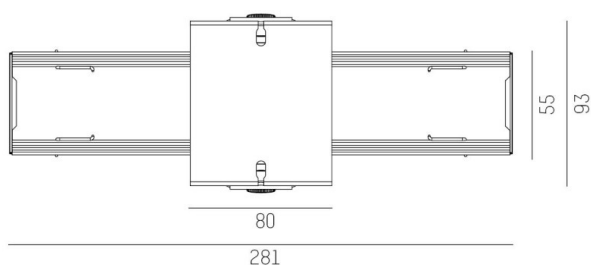

TRAIL

610-0275001000040

ILLUSTRATION

DONNÉES TECHNIQUES

Driver	sans driver
Gradation	voir driver
Emission de lumière	direct
Tension (V)	220-240V 50/60Hz
Câblage traversant	7-polig
Matériel	tôle d'acier
Largeur (mm)	93
Hauteur (mm)	112
Indice de protection (IP)	IP20
Classe de protection	classe de protection I
Poids net (kg)	0,58
Couleur luminaire	gris
RAL	9006
N° EAN	9010506454918

COURBE PHOTOMÉTRIQUE

Les valeurs indiquées sont des valeurs assignées. La puissance et le flux lumineux sous soumis à une tolérance d'environ 10 %. Tolérance de la température de couleur : +/- 150 K. Sauf indication contraire, les valeurs s'appliquent à une température ambiante de 25 °C.