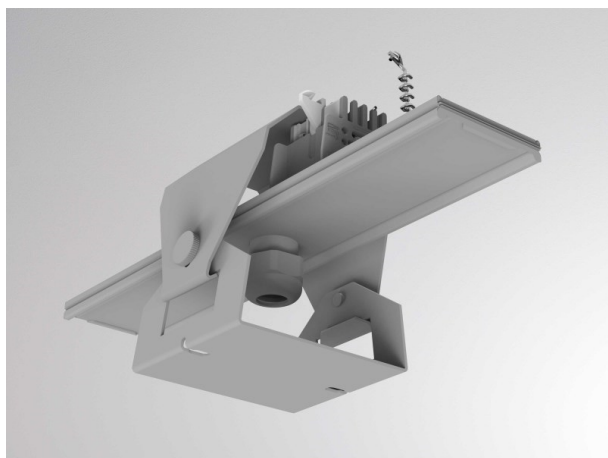

TRAIL

610-0275001000040

ILLUSTRATION

DONNÉES TECHNIQUES

Driver	sans driver
Gradation	voir driver
Emission de lumière	direct
Tension (V)	220-240V 50/60Hz
Câblage traversant	7-polig
Matériel	tôle d'acier
Largeur (mm)	93
Hauteur (mm)	112
Indice de protection (IP)	IP20
Classe de protection	classe de protection I
Poids net (kg)	0,58
Couleur luminaire	gris
RAL	9006
N° EAN	9010506454918