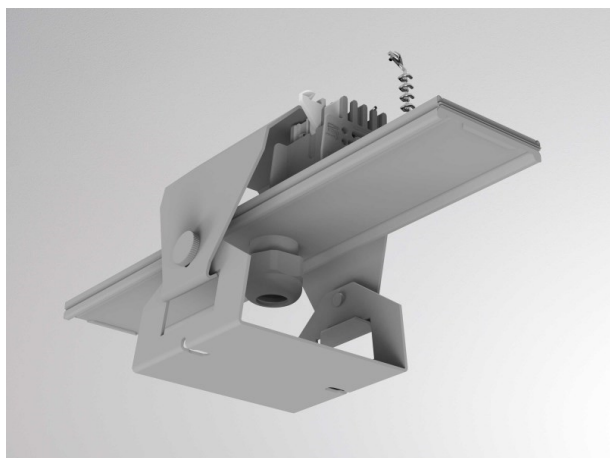

TRAIL

610-0275001000040

DISEGNO

DETTAGLI TECNICI

Designer	INHOUSE
Alimentatore	senza alimentatore
Dimmerabilità	vedi alimentatore
area di emissione luce	diretta
classe di tensione [V]	220-240V 50/60Hz
cablaggio passante	7-polig
Materiale	lamiera di acciaio
larghezza [mm]	93
altezza [mm]	112
classe di protezione [IP]	IP20
classe di protezione	classe di protezione I
peso netto [kg]	0,58
Colore lampada	grigio
RAL	9006
cod.EAN	9010506454918