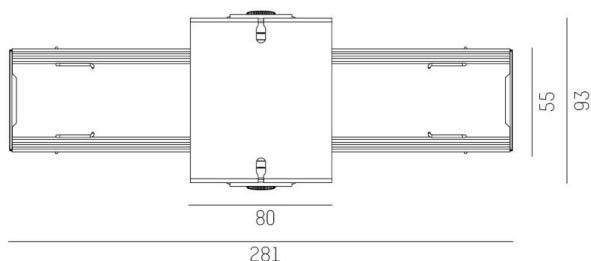

TRAIL

610-0275001000040

DISEGNO

DETTAGLI TECNICI

Designer	INHOUSE
Alimentatore	senza alimentatore
Dimmerabilità	vedi alimentatore
area di emissione luce	diretta
classe di tensione [V]	220-240V 50/60Hz
cablaggio passante	7-polig
Materiale	lamiera di acciaio
larghezza [mm]	93
altezza [mm]	112
classe di protezione [IP]	IP20
classe di protezione	classe di protezione I
peso netto [kg]	0,58
Colore lampada	grigio
RAL	9006
cod.EAN	9010506454918

CURVA DISTRIBUZIONE LUCE

I valori indicati sono nominali. Tolleranza della potenza e del flusso luminoso +/- 10%. Tolleranza della temperatura colore: +/- 150 K. I valori sono riferiti ad una temperatura ambiente di 25°C, salvo diversa indicazione.