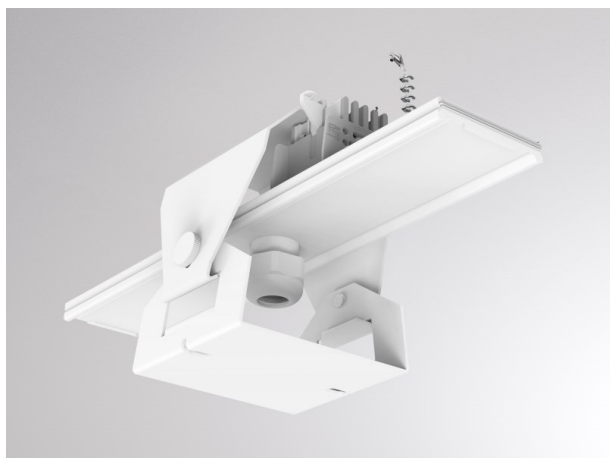

TRAIL

610-0275001000050

SKIZZE

TECHNISCHE DETAILS

Designer	INHOUSE
Betriebsgerät	ohne Betriebsgerät
Dimmbarkeit	siehe Betriebsgerät
Lichtaustritt	direkt
Spannung [V]	220-240V 50/60Hz
Durchgangsverdr.	7-polig
Material	Stahlblech
Breite [mm]	93
Höhe [mm]	112
Schutzart [IP]	IP20
Schutzklasse	Schutzklasse I
Nettogewicht [kg]	0,68
Farbe Leuchte	weiß
RAL	9016
EAN-Nummer	9010506453591