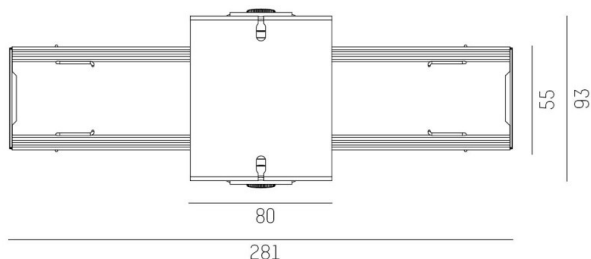

TRAIL

610-0275001000050

SKIZZE

TECHNISCHE DETAILS

Designer	INHOUSE
Betriebsgerät	ohne Betriebsgerät
Dimmbarkeit	siehe Betriebsgerät
Lichtaustritt	direkt
Spannung [V]	220-240V 50/60Hz
Durchgangsverdr.	7-polig
Material	Stahlblech
Breite [mm]	93
Höhe [mm]	112
Schutzart [IP]	IP20
Schutzklasse	Schutzklasse I
Nettogewicht [kg]	0,68
Farbe Leuchte	weiß
RAL	9016
EAN-Nummer	9010506453591

LICHTVERTEILUNGSKURVE

Die Werte sind Bemessungswerte. Leistung und Lichtstrom unterliegen initial einer Toleranz von +/- 10%. Toleranz der Farbtemperatur: +/- 150 K. Die Werte gelten wenn nicht anders angegeben für eine Umgebungstemperatur von 25°C.