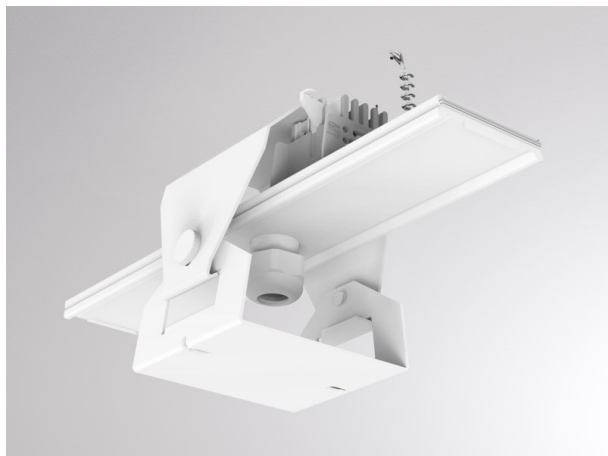

TRAIL

610-0275001000050

ILLUSTRATION

DONNÉES TECHNIQUES

Driver	sans driver
Gradation	voir driver
Emission de lumière	direct
Tension (V)	220-240V 50/60Hz
Câblage traversant	7-polig
Matériel	tôle d'acier
Largeur (mm)	93
Hauteur (mm)	112
Indice de protection (IP)	IP20
Classe de protection	classe de protection I
Poids net (kg)	0,68
Couleur luminaire	blanc
RAL	9016
N° EAN	9010506453591

COURBE PHOTOMÉTRIQUE

Les valeurs indiquées sont des valeurs assignées. La puissance et le flux lumineux sous soumis à une tolérance d'environ 10 %. Tolérance de la température de couleur : +/- 150 K. Sauf indication contraire, les valeurs s'appliquent à une température ambiante de 25 °C.