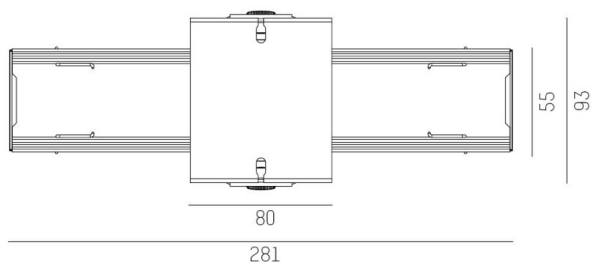

TRAIL

610-0275001000050

ILLUSTRATION

DONNÉES TECHNIQUES

Driver	sans driver
Gradation	voir driver
Emission de lumière	direct
Tension (V)	220-240V 50/60Hz
Câblage traversant	7-polig
Matériel	tôle d'acier
Largeur (mm)	93
Hauteur (mm)	112
Indice de protection (IP)	IP20
Classe de protection	classe de protection I
Poids net (kg)	0,68
Couleur luminaire	blanc
RAL	9016
N° EAN	9010506453591

COURBE PHOTOMÉTRIQUE

Les valeurs indiquées sont des valeurs assignées. La puissance et le flux lumineux sous soumis à une tolérance d'environ 10 %. Tolérance de la température de couleur : +/- 150 K. Sauf indication contraire, les valeurs s'appliquent à une température ambiante de 25 °C.