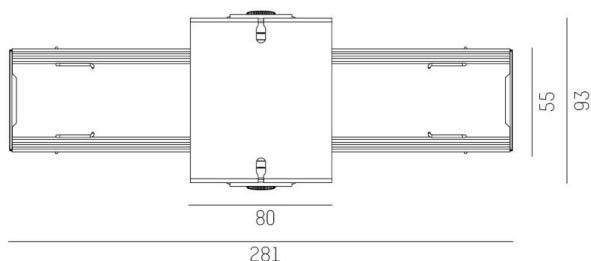

TRAIL

610-0275001000050

DISEGNO

DETTAGLI TECNICI

Designer	INHOUSE
Alimentatore	senza alimentatore
Dimmerabilità	vedi alimentatore
area di emissione luce	diretta
classe di tensione [V]	220-240V 50/60Hz
cablaggio passante	7-polig
Materiale	lamiera di acciaio
larghezza [mm]	93
altezza [mm]	112
classe di protezione [IP]	IP20
classe di protezione	classe di protezione I
peso netto [kg]	0,68
Colore lampada	bianco
RAL	9016
cod.EAN	9010506453591

CURVA DISTRIBUZIONE LUCE

I valori indicati sono nominali. Tolleranza della potenza e del flusso luminoso +/- 10%. Tolleranza della temperatura colore: +/- 150 K. I valori sono riferiti ad una temperatura ambiente di 25°C, salvo diversa indicazione.