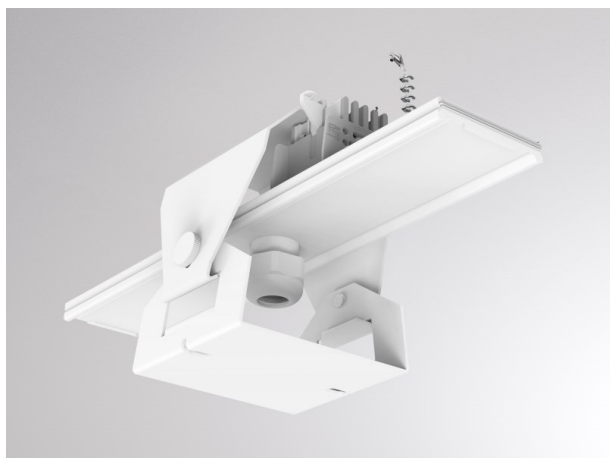

TRAIL

610-0275001000050

DISEGNO

DETTAGLI TECNICI

Designer	INHOUSE
Alimentatore	senza alimentatore
Dimmerabilità	vedi alimentatore
area di emissione luce	diretta
classe di tensione [V]	220-240V 50/60Hz
cablaggio passante	7-polig
Materiale	lamiera di acciaio
larghezza [mm]	93
altezza [mm]	112
classe di protezione [IP]	IP20
classe di protezione	classe di protezione I
peso netto [kg]	0,68
Colore lampada	bianco
RAL	9016
cod.EAN	9010506453591