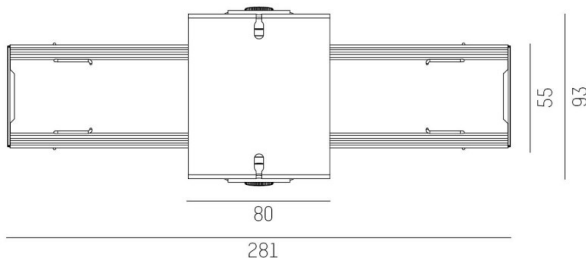

TRAIL

610-0275001000060

SKIZZE

TECHNISCHE DETAILS

Designer	INHOUSE
Betriebsgerät	ohne Betriebsgerät
Dimmbarkeit	siehe Betriebsgerät
Lichtaustritt	direkt
Spannung [V]	220-240V 50/60Hz
Durchgangsverdr.	7-polig
Material	Stahlblech
Breite [mm]	93
Höhe [mm]	112
Schutzart [IP]	IP20
Schutzklasse	Schutzklasse I
Nettogewicht [kg]	0,58
Farbe Leuchte	schwarz
RAL	9005
EAN-Nummer	9010506454925

LICHTVERTEILUNGSKURVE

Die Werte sind Bemessungswerte. Leistung und Lichtstrom unterliegen initial einer Toleranz von +/- 10%. Toleranz der Farbtemperatur: +/- 150 K. Die Werte gelten wenn nicht anders angegeben für eine Umgebungstemperatur von 25°C.