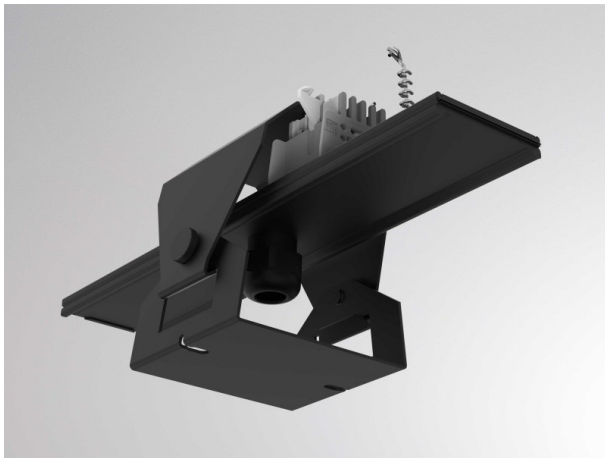

TRAIL

610-0275001000060

SKIZZE

TECHNISCHE DETAILS

Designer	INHOUSE
Betriebsgerät	ohne Betriebsgerät
Dimmbarkeit	siehe Betriebsgerät
Lichtaustritt	direkt
Spannung [V]	220-240V 50/60Hz
Durchgangsverdr.	7-polig
Material	Stahlblech
Breite [mm]	93
Höhe [mm]	112
Schutzart [IP]	IP20
Schutzklasse	Schutzklasse I
Nettogewicht [kg]	0,58
Farbe Leuchte	schwarz
RAL	9005
EAN-Nummer	9010506454925