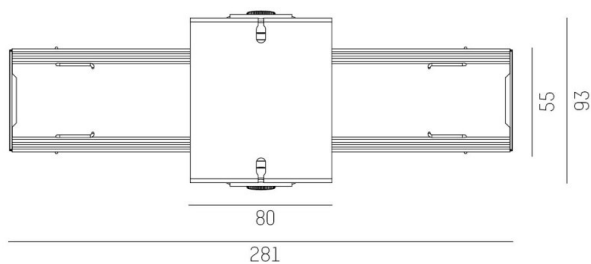

TRAIL

610-0275001000060

ILLUSTRATION

DONNÉES TECHNIQUES

Driver	sans driver
Gradation	voir driver
Emission de lumière	direct
Tension (V)	220-240V 50/60Hz
Câblage traversant	7-polig
Matériel	tôle d'acier
Largeur (mm)	93
Hauteur (mm)	112
Indice de protection (IP)	IP20
Classe de protection	classe de protection I
Poids net (kg)	0,58
Couleur luminaire	noir
RAL	9005
N° EAN	9010506454925

COURBE PHOTOMÉTRIQUE

Les valeurs indiquées sont des valeurs assignées. La puissance et le flux lumineux sous soumis à une tolérance d'environ 10 %. Tolérance de la température de couleur : +/- 150 K. Sauf indication contraire, les valeurs s'appliquent à une température ambiante de 25 °C.