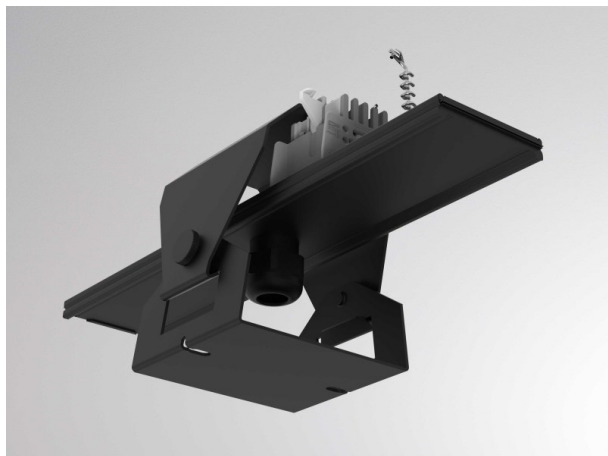

TRAIL

610-0275001000060

ILLUSTRATION

DONNÉES TECHNIQUES

Driver	sans driver
Gradation	voir driver
Emission de lumière	direct
Tension (V)	220-240V 50/60Hz
Câblage traversant	7-polig
Matériel	tôle d'acier
Largeur (mm)	93
Hauteur (mm)	112
Indice de protection (IP)	IP20
Classe de protection	classe de protection I
Poids net (kg)	0,58
Couleur luminaire	noir
RAL	9005
N° EAN	9010506454925