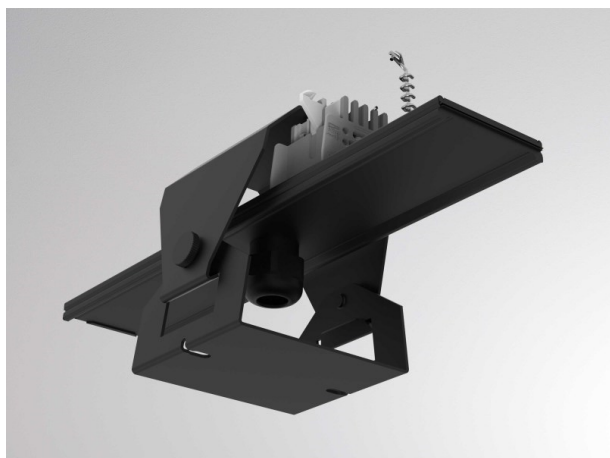

TRAIL

610-0275001000060

DISEGNO

DETTAGLI TECNICI

Designer	INHOUSE
Alimentatore	senza alimentatore
Dimmerabilità	vedi alimentatore
area di emissione luce	diretta
classe di tensione [V]	220-240V 50/60Hz
cablaggio passante	7-polig
Materiale	lamiera di acciaio
larghezza [mm]	93
altezza [mm]	112
classe di protezione [IP]	IP20
classe di protezione	classe di protezione I
peso netto [kg]	0,58
Colore lampada	nero
RAL	9005
cod.EAN	9010506454925