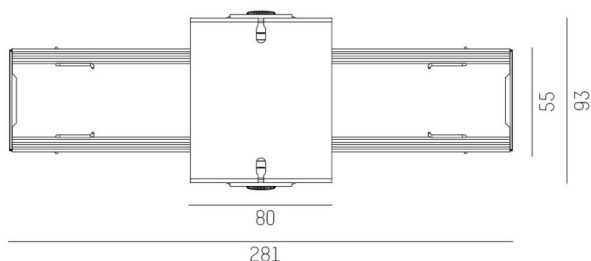

TRAIL

610-0275001000060

DISEGNO

DETTAGLI TECNICI

Designer	INHOUSE
Alimentatore	senza alimentatore
Dimmerabilità	vedi alimentatore
area di emissione luce	diretta
classe di tensione [V]	220-240V 50/60Hz
cablaggio passante	7-polig
Materiale	lamiera di acciaio
larghezza [mm]	93
altezza [mm]	112
classe di protezione [IP]	IP20
classe di protezione	classe di protezione I
peso netto [kg]	0,58
Colore lampada	nero
RAL	9005
cod.EAN	9010506454925

CURVA DISTRIBUZIONE LUCE

I valori indicati sono nominali. Tolleranza della potenza e del flusso luminoso +/- 10%. Tolleranza della temperatura colore: +/- 150 K. I valori sono riferiti ad una temperatura ambiente di 25°C, salvo diversa indicazione.