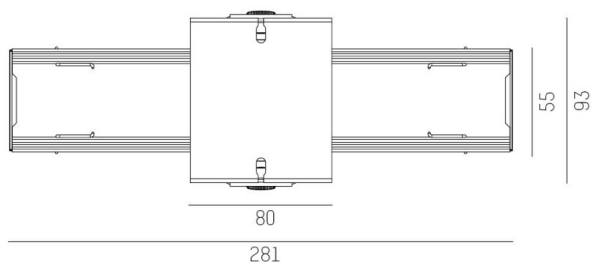

TRAIL

610-0275002000040

ILLUSTRATION

DONNÉES TECHNIQUES

Driver	sans driver
Gradation	voir driver
Emission de lumière	direct
Tension (V)	220-240V 50/60Hz
Câblage traversant	11-polig
Matériel	tôle d'acier
Largeur (mm)	93
Hauteur (mm)	112
Indice de protection (IP)	IP20
Classe de protection	classe de protection I
Poids net (kg)	0,58
Couleur luminaire	gris
RAL	9006
N° EAN	9010506454949

COURBE PHOTOMÉTRIQUE

Les valeurs indiquées sont des valeurs assignées. La puissance et le flux lumineux sous soumis à une tolérance d'environ 10 %. Tolérance de la température de couleur : +/- 150 K. Sauf indication contraire, les valeurs s'appliquent à une température ambiante de 25 °C.