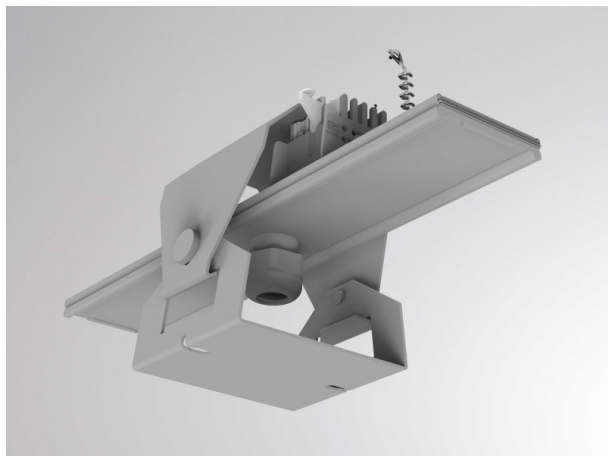

TRAIL

610-0275002000040

ILLUSTRATION

DONNÉES TECHNIQUES

Driver	sans driver
Gradation	voir driver
Emission de lumière	direct
Tension (V)	220-240V 50/60Hz
Câblage traversant	11-polig
Matériel	tôle d'acier
Largeur (mm)	93
Hauteur (mm)	112
Indice de protection (IP)	IP20
Classe de protection	classe de protection I
Poids net (kg)	0,58
Couleur luminaire	gris
RAL	9006
N° EAN	9010506454949