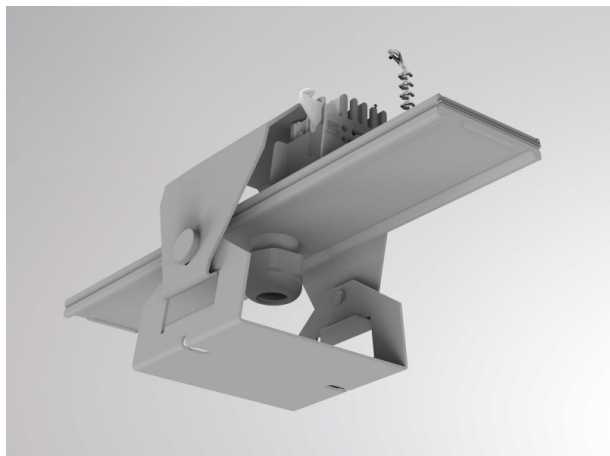

TRAIL

610-0275002000040

DISEGNO

DETTAGLI TECNICI

Designer	INHOUSE
Alimentatore	senza alimentatore
Dimmerabilità	vedi alimentatore
area di emissione luce	diretta
classe di tensione [V]	220-240V 50/60Hz
cablaggio passante	11-polig
Materiale	lamiera di acciaio
larghezza [mm]	93
altezza [mm]	112
classe di protezione [IP]	IP20
classe di protezione	classe di protezione I
peso netto [kg]	0,58
Colore lampada	grigio
RAL	9006
cod.EAN	9010506454949