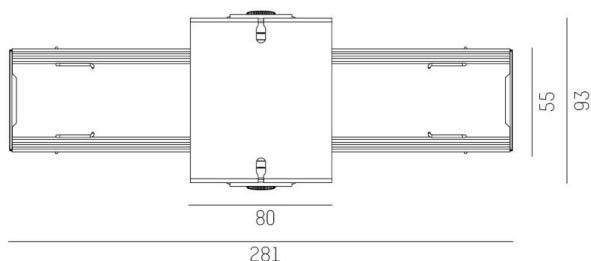

TRAIL

610-0275002000040

DISEGNO

DETTAGLI TECNICI

Designer	INHOUSE
Alimentatore	senza alimentatore
Dimmerabilità	vedi alimentatore
area di emissione luce	diretta
classe di tensione [V]	220-240V 50/60Hz
cablaggio passante	11-polig
Materiale	lamiera di acciaio
larghezza [mm]	93
altezza [mm]	112
classe di protezione [IP]	IP20
classe di protezione	classe di protezione I
peso netto [kg]	0,58
Colore lampada	grigio
RAL	9006
cod.EAN	9010506454949

CURVA DISTRIBUZIONE LUCE

I valori indicati sono nominali. Tolleranza della potenza e del flusso luminoso +/- 10%. Tolleranza della temperatura colore: +/- 150 K. I valori sono riferiti ad una temperatura ambiente di 25°C, salvo diversa indicazione.