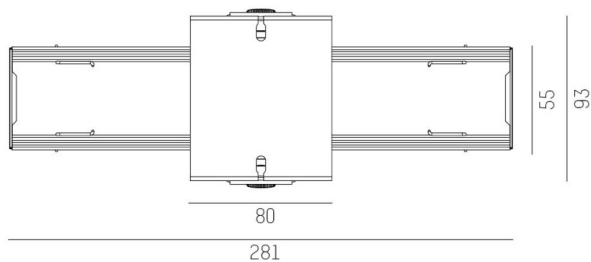

TRAIL

610-0275002000050

SKIZZE

TECHNISCHE DETAILS

Designer	INHOUSE
Betriebsgerät	ohne Betriebsgerät
Dimmbarkeit	siehe Betriebsgerät
Lichtaustritt	direkt
Spannung [V]	220-240V 50/60Hz
Durchgangsverdr.	11-polig
Material	Stahlblech
Breite [mm]	93
Höhe [mm]	112
Schutzart [IP]	IP20
Schutzklasse	Schutzklasse I
Nettogewicht [kg]	0,68
Farbe Leuchte	weiß
RAL	9016
EAN-Nummer	9010506454932

LICHTVERTEILUNGSKURVE

Die Werte sind Bemessungswerte. Leistung und Lichtstrom unterliegen initial einer Toleranz von +/- 10%. Toleranz der Farbtemperatur: +/- 150 K. Die Werte gelten wenn nicht anders angegeben für eine Umgebungstemperatur von 25°C.