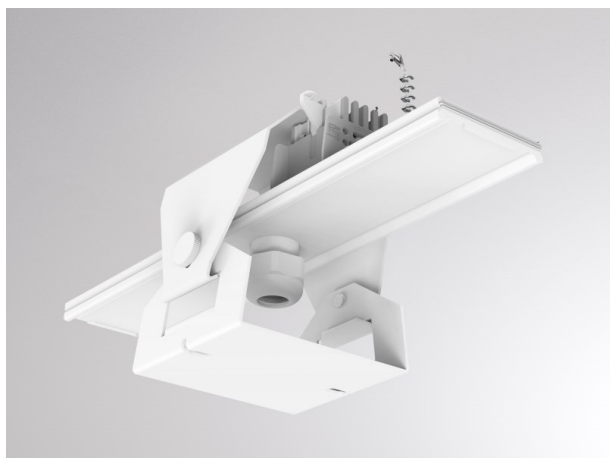

TRAIL

610-0275002000050

SKIZZE

TECHNISCHE DETAILS

Designer	INHOUSE
Betriebsgerät	ohne Betriebsgerät
Dimmbarkeit	siehe Betriebsgerät
Lichtaustritt	direkt
Spannung [V]	220-240V 50/60Hz
Durchgangsverdr.	11-polig
Material	Stahlblech
Breite [mm]	93
Höhe [mm]	112
Schutzart [IP]	IP20
Schutzklasse	Schutzklasse I
Nettogewicht [kg]	0,68
Farbe Leuchte	weiß
RAL	9016
EAN-Nummer	9010506454932