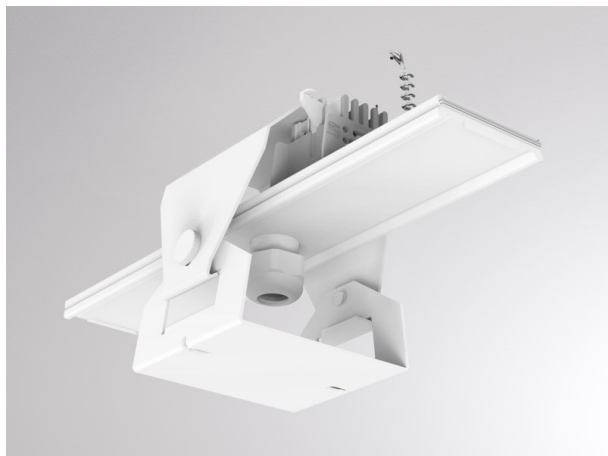

TRAIL

610-0275002000050

ILLUSTRATION

DONNÉES TECHNIQUES

Driver	sans driver
Gradation	voir driver
Emission de lumière	direct
Tension (V)	220-240V 50/60Hz
Câblage traversant	11-polig
Matériel	tôle d'acier
Largeur (mm)	93
Hauteur (mm)	112
Indice de protection (IP)	IP20
Classe de protection	classe de protection I
Poids net (kg)	0,68
Couleur luminaire	blanc
RAL	9016
N° EAN	9010506454932

COURBE PHOTOMÉTRIQUE

Les valeurs indiquées sont des valeurs assignées. La puissance et le flux lumineux sous soumis à une tolérance d'environ 10 %. Tolérance de la température de couleur : +/- 150 K. Sauf indication contraire, les valeurs s'appliquent à une température ambiante de 25 °C.