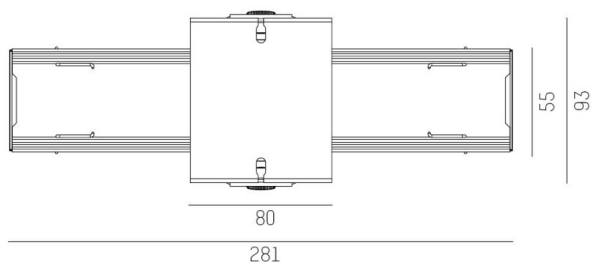

TRAIL

610-0275002000050

ILLUSTRATION

DONNÉES TECHNIQUES

Driver	sans driver
Gradation	voir driver
Emission de lumière	direct
Tension (V)	220-240V 50/60Hz
Câblage traversant	11-polig
Matériel	tôle d'acier
Largeur (mm)	93
Hauteur (mm)	112
Indice de protection (IP)	IP20
Classe de protection	classe de protection I
Poids net (kg)	0,68
Couleur luminaire	blanc
RAL	9016
N° EAN	9010506454932

COURBE PHOTOMÉTRIQUE

Les valeurs indiquées sont des valeurs assignées. La puissance et le flux lumineux sous soumis à une tolérance d'environ 10 %. Tolérance de la température de couleur : +/- 150 K. Sauf indication contraire, les valeurs s'appliquent à une température ambiante de 25 °C.