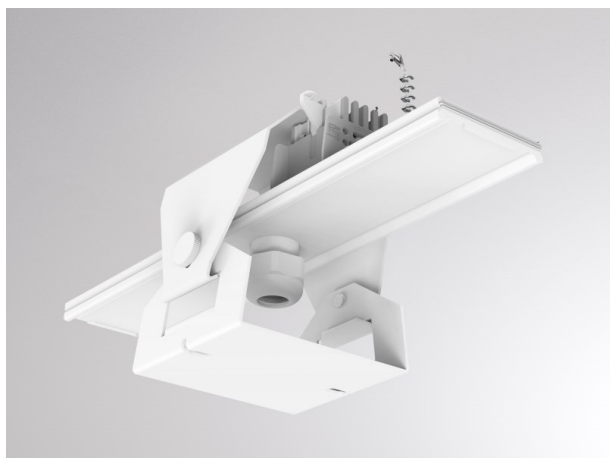

TRAIL

610-0275002000050

DISEGNO

DETTAGLI TECNICI

Designer	INHOUSE
Alimentatore	senza alimentatore
Dimmerabilità	vedi alimentatore
area di emissione luce	diretta
classe di tensione [V]	220-240V 50/60Hz
cablaggio passante	11-polig
Materiale	lamiera di acciaio
larghezza [mm]	93
altezza [mm]	112
classe di protezione [IP]	IP20
classe di protezione	classe di protezione I
peso netto [kg]	0,68
Colore lampada	bianco
RAL	9016
cod.EAN	9010506454932