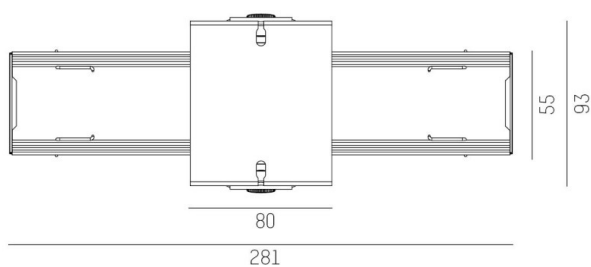

TRAIL

610-0275002000050

DISEGNO

DETTAGLI TECNICI

Designer	INHOUSE
Alimentatore	senza alimentatore
Dimmerabilità	vedi alimentatore
area di emissione luce	diretta
classe di tensione [V]	220-240V 50/60Hz
cablaggio passante	11-polig
Materiale	lamiera di acciaio
larghezza [mm]	93
altezza [mm]	112
classe di protezione [IP]	IP20
classe di protezione	classe di protezione I
peso netto [kg]	0,68
Colore lampada	bianco
RAL	9016
cod.EAN	9010506454932

CURVA DISTRIBUZIONE LUCE

I valori indicati sono nominali. Tolleranza della potenza e del flusso luminoso +/- 10%. Tolleranza della temperatura colore: +/- 150 K. I valori sono riferiti ad una temperatura ambiente di 25°C, salvo diversa indicazione.