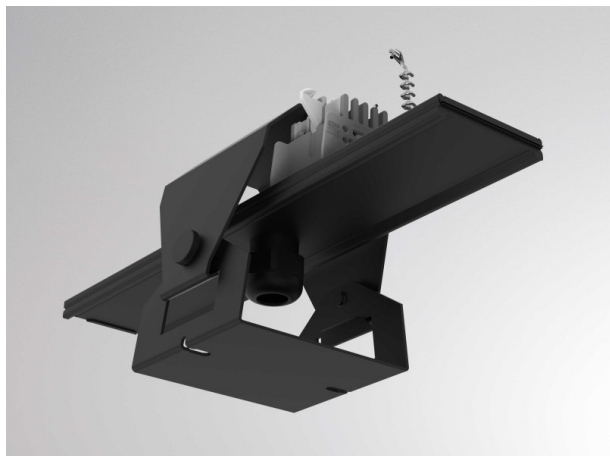

## ILLUSTRATION

## DONNÉES TECHNIQUES

Driver	sans driver
Gradation	voir driver
Emission de lumière	direct
Tension (V)	220-240V 50/60Hz
Câblage traversant	11-polig
Matériel	tôle d'acier
Largeur (mm)	93
Hauteur (mm)	112
Indice de protection (IP)	IP20
Classe de protection	classe de protection I
Poids net (kg)	0,58
Couleur luminaire	noir
RAL	9005
N° EAN	9010506454963