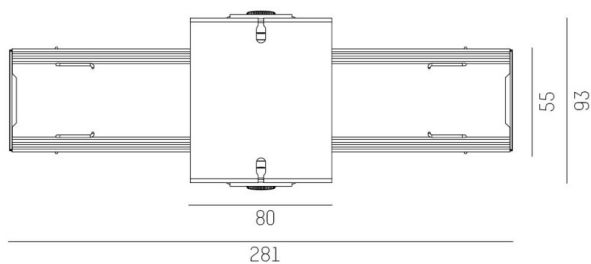

## ILLUSTRATION

## DONNÉES TECHNIQUES

Driver	sans driver
Gradation	voir driver
Emission de lumière	direct
Tension (V)	220-240V 50/60Hz
Câblage traversant	11-polig
Matériel	tôle d'acier
Largeur (mm)	93
Hauteur (mm)	112
Indice de protection (IP)	IP20
Classe de protection	classe de protection I
Poids net (kg)	0,58
Couleur luminaire	noir
RAL	9005
N° EAN	9010506454963