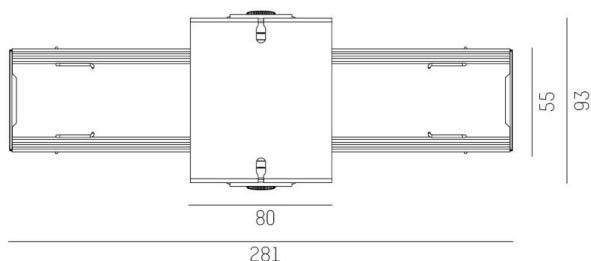

TRAIL

610-0275002000060

DISEGNO

DETTAGLI TECNICI

Designer	INHOUSE
Alimentatore	senza alimentatore
Dimmerabilità	vedi alimentatore
area di emissione luce	diretta
classe di tensione [V]	220-240V 50/60Hz
cablaggio passante	11-polig
Materiale	lamiera di acciaio
larghezza [mm]	93
altezza [mm]	112
classe di protezione [IP]	IP20
classe di protezione	classe di protezione I
peso netto [kg]	0,58
Colore lampada	nero
RAL	9005
cod.EAN	9010506454963

CURVA DISTRIBUZIONE LUCE

I valori indicati sono nominali. Tolleranza della potenza e del flusso luminoso +/- 10%. Tolleranza della temperatura colore: +/- 150 K. I valori sono riferiti ad una temperatura ambiente di 25°C, salvo diversa indicazione.