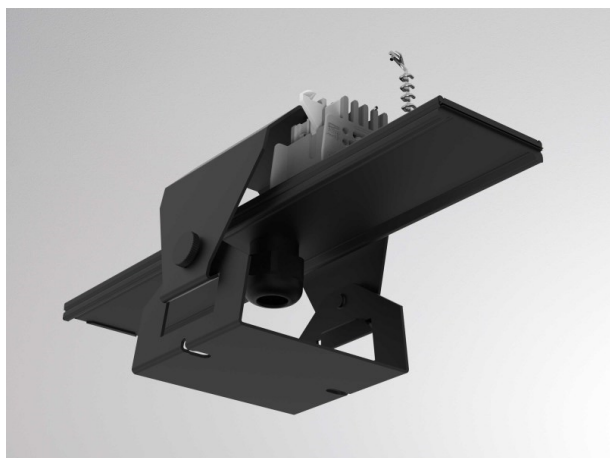

TRAIL

610-0275002000060

DISEGNO

DETTAGLI TECNICI

Designer	INHOUSE
Alimentatore	senza alimentatore
Dimmerabilità	vedi alimentatore
area di emissione luce	diretta
classe di tensione [V]	220-240V 50/60Hz
cablaggio passante	11-polig
Materiale	lamiera di acciaio
larghezza [mm]	93
altezza [mm]	112
classe di protezione [IP]	IP20
classe di protezione	classe di protezione I
peso netto [kg]	0,58
Colore lampada	nero
RAL	9005
cod.EAN	9010506454963