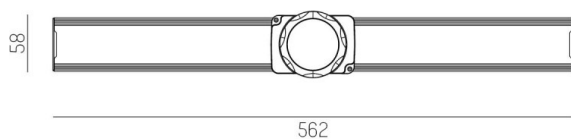

TRAIL

610-028000100005m

TRAIL MULTISENSOR INDUSTRIE INSERT AVEC DETECTEUR en tôle d'acier, blanc, RAL 9016, avec driver, gradation: motion swarm, avec détecteur de mouvement, gestion selon l'apport de lumière naturelle et fonction intelligence en essaim, câblage traversant 7-polig, IP54

ILLUSTRATION

DONNÉES TECHNIQUES

Driver	avec driver
Gradation	motion swarm
Capteur	avec détecteur de mouvement, gestion selon l'apport de lumière naturelle et fonction intelligence en essaim
Tension [V]	220-240V 50/60Hz
Câblage traversant	7-polig
Matériel	tôle d'acier
Longueur [mm]	564,9
Largeur [mm]	72
Hauteur [mm]	109
Diamètre [mm]	92
Indice de protection [IP]	IP54
Classe de protection	classe de protection I
Poids net [kg]	0,43
Couleur luminaire	blanc
RAL	9016
N° EAN	9010506465938