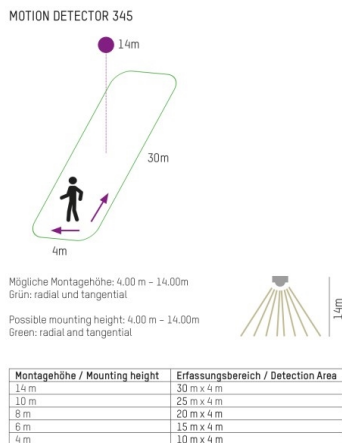

TRAIL

610-028000100005m

TRAIL MULTISENSOR INDUSTRIE INSERT AVEC DETECTEUR en tôle d'acier, blanc, RAL 9016, avec driver, gradation: motion swarm, avec détecteur de mouvement, gestion selon l'apport de lumière naturelle et fonction intelligence en essaim, câblage traversant 7-polig, IP54

ILLUSTRATION

DONNÉES TECHNIQUES

Driver	avec driver
Gradation	motion swarm
Capteur	avec détecteur de mouvement, gestion selon l'apport de lumière naturelle et fonction intelligence en essaim
Tension [V]	220-240V 50/60Hz
Câblage traversant	7-polig
Matériel	tôle d'acier
Longueur [mm]	564,9
Largeur [mm]	72
Hauteur [mm]	109
Diamètre [mm]	92
Indice de protection [IP]	IP54
Classe de protection	classe de protection I
Poids net [kg]	0,43
Couleur luminaire	blanc
RAL	9016
N° EAN	9010506465938

COURBE PHOTOMÉTRIQUE

Les valeurs indiquées sont des valeurs assignées. La puissance et le flux lumineux sous soumis à une tolérance d'environ 10 %. Tolérance de la température de couleur : +/- 150 K. Sauf indication contraire, les valeurs s'appliquent à une température ambiante de 25 °C.