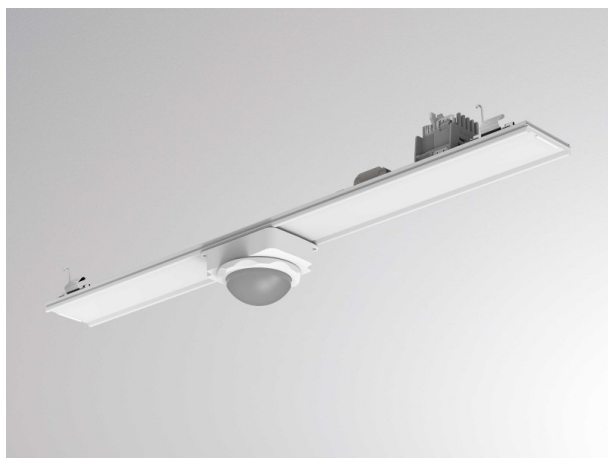

TRAIL

610-028000100005m

TRAIL MULTISENSOR INDUSTRIE INSERT AVEC DETECTEUR en tôle d'acier, blanc, RAL 9016, avec driver, gradation: motion swarm, avec détecteur de mouvement, gestion selon l'apport de lumière naturelle et fonction intelligence en essaim, câblage traversant 7-polig, IP54

ILLUSTRATION

DONNÉES TECHNIQUES

Driver	avec driver
Gradation	motion swarm
Capteur	avec détecteur de mouvement, gestion selon l'apport de lumière naturelle et fonction intelligence en essaim
Tension [V]	220-240V 50/60Hz
Câblage traversant	7-polig
Matériel	tôle d'acier
Longueur [mm]	564,9
Largeur [mm]	72
Hauteur [mm]	109
Diamètre [mm]	92
Indice de protection [IP]	IP54
Classe de protection	classe de protection I
Poids net [kg]	0,43
Couleur luminaire	blanc
RAL	9016
N° EAN	9010506465938