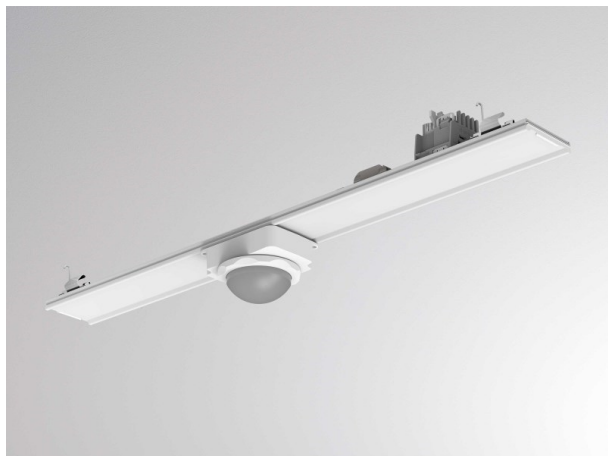

TRAIL

610-028000200005m

TRAIL MULTISENSOR INDUSTRIE INSERT AVEC DETECTEUR en tôle d'acier, blanc, RAL 9016, avec driver, gradation: motion swarm, avec détecteur de mouvement, gestion selon l'apport de lumière naturelle et fonction intelligence en essaim, câblage traversant 11-polig, IP54

ILLUSTRATION

DONNÉES TECHNIQUES

Driver	avec driver
Gradation	motion swarm
Capteur	avec détecteur de mouvement, gestion selon l'apport de lumière naturelle et fonction intelligence en essaim
Tension [V]	220-240V 50/60Hz
Câblage traversant	11-polig
Matériel	tôle d'acier
Longueur [mm]	564,9
Largeur [mm]	72
Hauteur [mm]	109
Diamètre [mm]	92
Indice de protection [IP]	IP54
Classe de protection	classe de protection I
Poids net [kg]	0,43
Couleur luminaire	blanc
RAL	9016
N° EAN	9010506465945