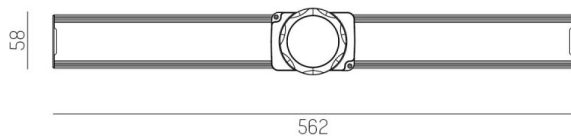

TRAIL

610-028000200005m

TRAIL MULTISENSOR INDUSTRIE INSERT AVEC DETECTEUR en tôle d'acier, blanc, RAL 9016, avec driver, gradation: motion swarm, avec détecteur de mouvement, gestion selon l'apport de lumière naturelle et fonction intelligence en essaim, câblage traversant 11-polig, IP54

ILLUSTRATION

DONNÉES TECHNIQUES

Driver	avec driver
Gradation	motion swarm
Capteur	avec détecteur de mouvement, gestion selon l'apport de lumière naturelle et fonction intelligence en essaim
Tension [V]	220-240V 50/60Hz
Câblage traversant	11-polig
Matériel	tôle d'acier
Longueur [mm]	564,9
Largeur [mm]	72
Hauteur [mm]	109
Diamètre [mm]	92
Indice de protection [IP]	IP54
Classe de protection	classe de protection I
Poids net [kg]	0,43
Couleur luminaire	blanc
RAL	9016
N° EAN	9010506465945