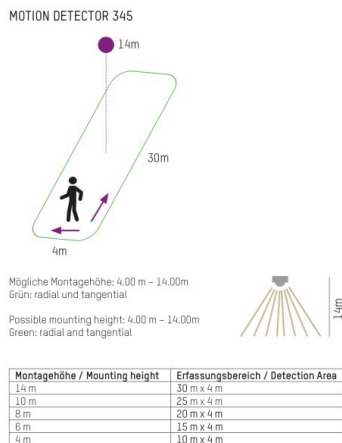

TRAIL

610-028000200005m

TRAIL MULTISENSOR INDUSTRIE INSERT AVEC DETECTEUR en tôle d'acier, blanc, RAL 9016, avec driver, gradation: motion swarm, avec détecteur de mouvement, gestion selon l'apport de lumière naturelle et fonction intelligence en essaim, câblage traversant 11-polig, IP54

ILLUSTRATION

DONNÉES TECHNIQUES

Driver	avec driver
Gradation	motion swarm
Capteur	avec détecteur de mouvement, gestion selon l'apport de lumière naturelle et fonction intelligence en essaim
Tension [V]	220-240V 50/60Hz
Câblage traversant	11-polig
Matériel	tôle d'acier
Longueur [mm]	564,9
Largeur [mm]	72
Hauteur [mm]	109
Diamètre [mm]	92
Indice de protection [IP]	IP54
Classe de protection	classe de protection I
Poids net [kg]	0,43
Couleur luminaire	blanc
RAL	9016
N° EAN	9010506465945

COURBE PHOTOMÉTRIQUE

Les valeurs indiquées sont des valeurs assignées. La puissance et le flux lumineux sous soumis à une tolérance d'environ 10 %. Tolérance de la température de couleur : +/- 150 K. Sauf indication contraire, les valeurs s'appliquent à une température ambiante de 25 °C.