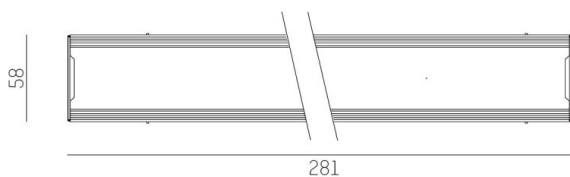

**TRAIL**

**610-0291001000060**

TRAIL LIGHT INSERT UNIVERSAL FUNKTIONSEINSATZ aus Stahlblech, schwarz, ähnlich RAL 9005, Dimmbarkeit: nicht dimmbar, Durchgangsverdrahtung 7-polig, IP20,

**SKIZZE**

**TECHNISCHE DETAILS**

Designer	INHOUSE
Dimmbarkeit	nicht dimmbar
Durchgangsverdr.	7-polig
Material	Stahlblech
Länge [mm]	281
Breite [mm]	58
Höhe [mm]	16
Schutzart [IP]	IP20
Schutzklasse	Schutzklasse I
Nettogewicht [kg]	0,23
Farbe Leuchte	schwarz
RAL	9005
EAN-Nummer	9010506399035