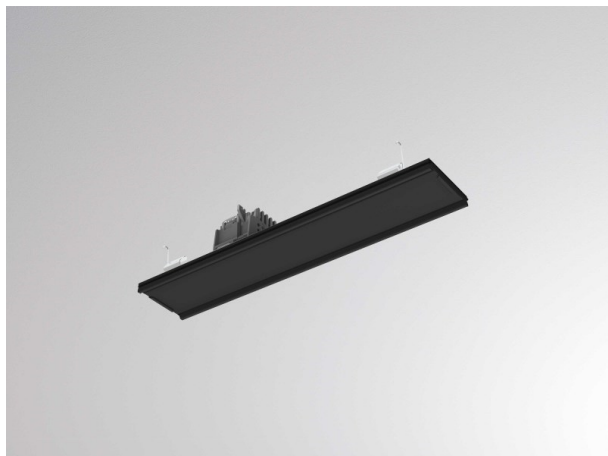

**TRAIL**

**610-0291001000060**

TRAIL LIGHT INSERT UNIVERSAL FUNKTIONSEINSATZ aus Stahlblech, schwarz, ähnlich RAL 9005, Dimmbarkeit: nicht dimmbar, Durchgangsverdrahtung 7-polig, IP20,

**SKIZZE**

**TECHNISCHE DETAILS**

Designer	INHOUSE
Dimmbarkeit	nicht dimmbar
Durchgangsverdr.	7-polig
Material	Stahlblech
Länge [mm]	281
Breite [mm]	58
Höhe [mm]	16
Schutzart [IP]	IP20
Schutzklasse	Schutzklasse I
Nettogewicht [kg]	0,23
Farbe Leuchte	schwarz
RAL	9005
EAN-Nummer	9010506399035