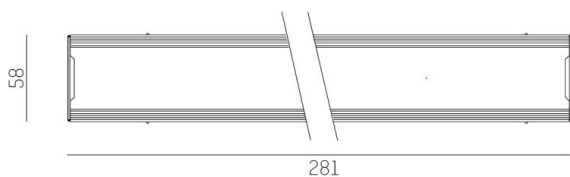

**TRAIL**

**610-0291001000060**

TRAIL LIGHT INSERT UNIVERSAL INSERTO FUNZIONALE in lamiera di acciaio, nero, simile a RAL 9005, dimmerabilità: non dimmerabile, cablaggio passante 7-polig, IP20

**DISEGNO**

**DETTAGLI TECNICI**

Designer	INHOUSE
Dimmerabilità	non dimmerabile
cablaggio passante	7-polig
Materiale	lamiera di acciaio
lunghezza [mm]	281
larghezza [mm]	58
altezza [mm]	16
classe di protezione[IP]	IP20
classe di protezione	classe di protezione I
peso netto [kg]	0,23
Colore lampada	nero
RAL	9005
cod.EAN	9010506399035