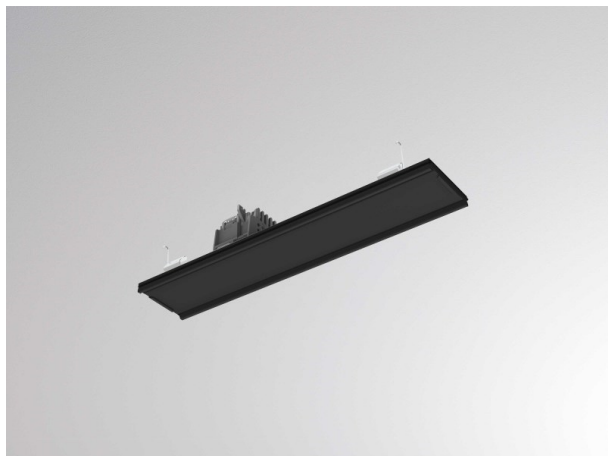

**TRAIL**

**610-0291001000060**

TRAIL LIGHT INSERT UNIVERSAL INSERTO FUNZIONALE in lamiera di acciaio, nero, simile a RAL 9005, dimmerabilità: non dimmerabile, cablaggio passante 7-polig, IP20

**DISEGNO**

**DETTAGLI TECNICI**

Designer	INHOUSE
Dimmerabilità	non dimmerabile
cablaggio passante	7-polig
Materiale	lamiera di acciaio
lunghezza [mm]	281
larghezza [mm]	58
altezza [mm]	16
classe di protezione[IP]	IP20
classe di protezione	classe di protezione I
peso netto [kg]	0,23
Colore lampada	nero
RAL	9005
cod.EAN	9010506399035